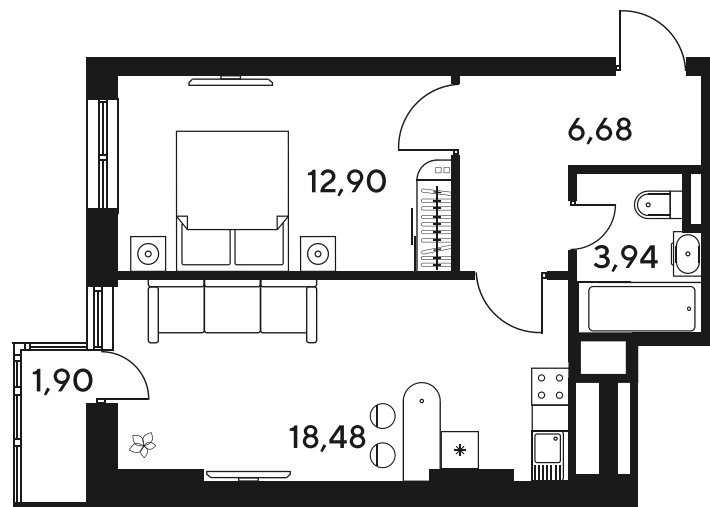

+7 863 322-66-86

dima.k@sk10.ru

sk10malinapark.ru

Номер: 384

2 комнатная 44.47 м²

Отсканируйте QR-код
и смотрите на сайте
sk10malinapark.ru

Цена по запросу

Корпус	1-4	Этаж	15
Секция	секция 4.2 (1-4)	Сдача	4 кв. 2026

20.06.2026 11:13 (Мск)

Не является публичной офертой, цена может быть скорректирована.
Информация взята с сайта «sk10malinapark.ru».

+7 863 322-66-86

dima.k@sk10.ru

sk10malinapark.ru

На генплане 1-
4

2 комнатная 44.47 м²