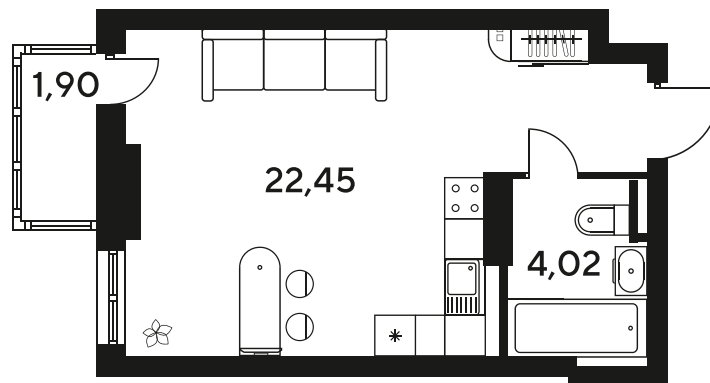

Номер: 577

Студия 28.37 м²

Отсканируйте QR-код
и смотрите на сайте
sk10malinapark.ru

Цена по запросу

Корпус	1-4	Этаж	5
Секция	секция 4.3 (1-4)	Сдача	4 кв. 2026

25.06.2026 15:38 (Мск)

Не является публичной офертой, цена может быть скорректирована.
Информация взята с сайта «sk10malinapark.ru».

+7 863 322-66-86

dima.k@sk10.ru

sk10malinapark.ru

На генплане 1-
4

Студия 28.37 м²

25.06.2026 15:38 (Мск)

Не является публичной офертой, цена может быть скорректирована.
Информация взята с сайта «sk10malinapark.ru».