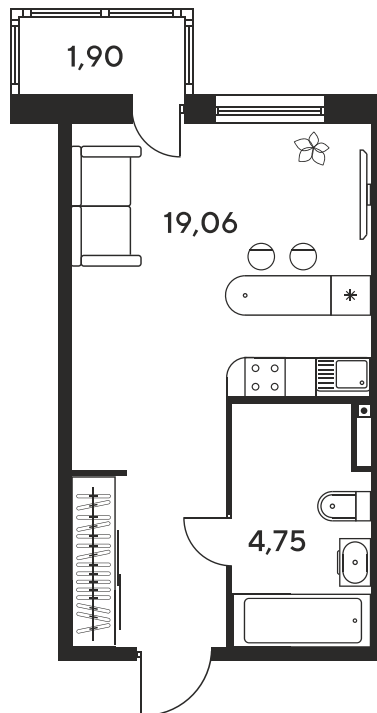

Номер: 857

Студия 25.93 м²

Отсканируйте QR-код
и смотрите на сайте
sk10malinapark.ru

Цена по запросу

Корпус	1	Этаж	8
Секция	секция 1.4 (1-1)		

Адрес офиса продаж
г Ростов-на-Дону, ул Малиновского, д 33Б

19.09.2024, 01:05

Не является публичной офертой, цена может быть скорректирована. Информация взята с сайта «sk10malinapark.ru»

На этаже 8

Студия 25.93 м²

Адрес офиса продаж
г Ростов-на-Дону, ул Малиновского, д 33Б

19.09.2024, 01:05