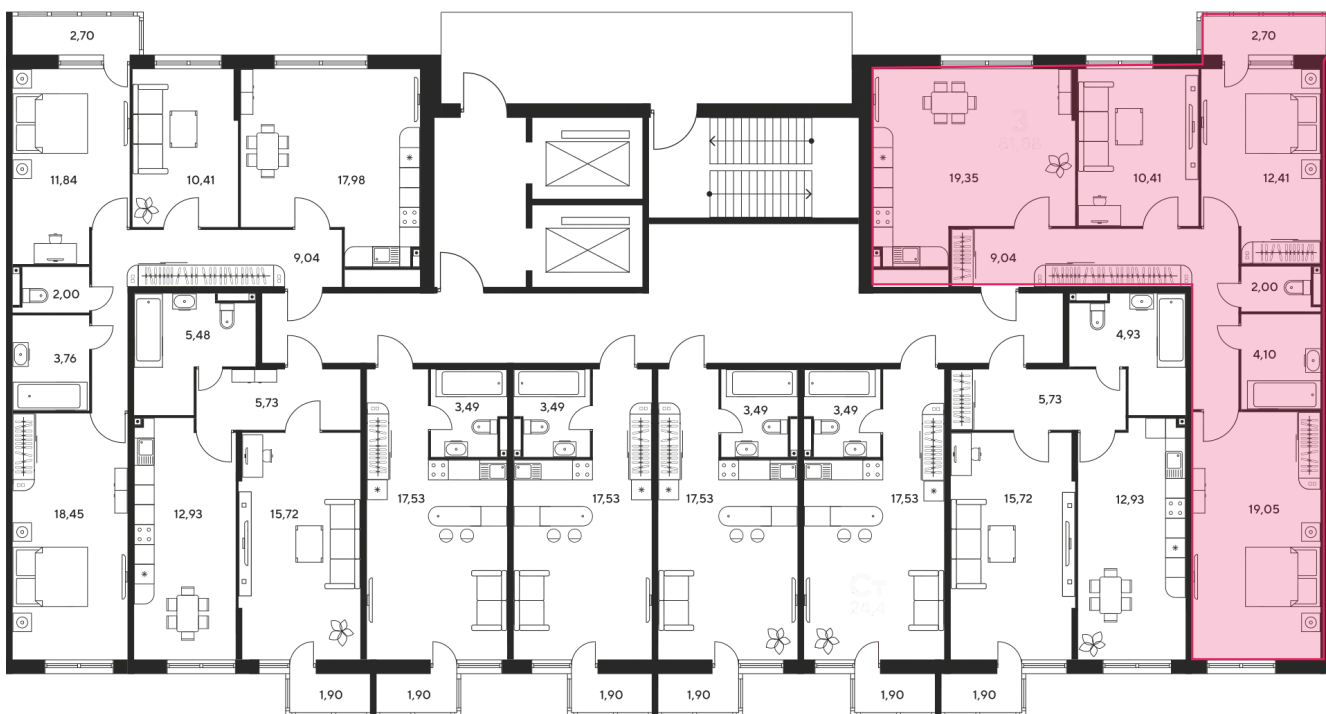

Номер: 281

3 комнатная 81.88 м²

Отсканируйте QR-код
и смотрите на сайте
sk10malinapark.ru

Цена по запросу

Корпус	1	Этаж	13
Секция	секция 1.2 (1-1)		

Адрес офиса продаж
г Ростов-на-Дону, ул Малиновского, д 33Б

08.09.2024, 01:00

Не является публичной офертой, цена может быть скорректирована. Информация взята с сайта «sk10malinapark.ru»

На этаже 13

3 комнатная 81.88 м²

Адрес офиса продаж
г Ростов-на-Дону, ул Малиновского, д 33Б