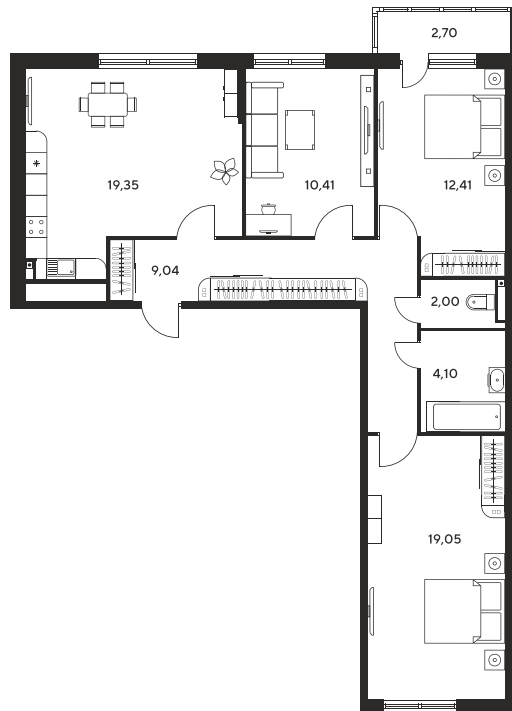

Номер: 281

3 комнатная 81.88 м²

Отсканируйте QR-код
и смотрите на сайте
sk10malinapark.ru

Цена по запросу

Корпус	1	Этаж	13
Секция	секция 1.2 (1-1)		

Адрес офиса продаж
г Ростов-на-Дону, ул Малиновского, д 33Б

08.09.2024, 01:00

Не является публичной офертой, цена может быть скорректирована. Информация взята с сайта «sk10malinapark.ru»

На этаже 13

3 комнатная 81.88 м²

Адрес офиса продаж
г Ростов-на-Дону, ул Малиновского, д 33Б