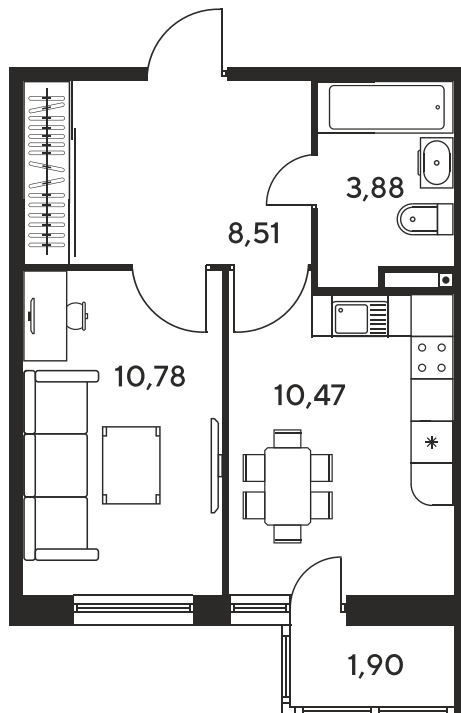

Номер: 704

1 комнатная 36.11 м²

Отсканируйте QR-код
и смотрите на сайте
sk10malinapark.ru

Цена по запросу

Корпус	1	Этаж	24
Секция	секция 1.3 (1-1)		

Адрес офиса продаж
г Ростов-на-Дону, ул Малиновского, д 33Б

22.12.2024, 20:07

Не является публичной офертой, цена может быть скорректирована. Информация взята с сайта «sk10malinapark.ru»

На этаже 24

1 комнатная 36.11 м²

Адрес офиса продаж
г Ростов-на-Дону, ул Малиновского, д 33Б