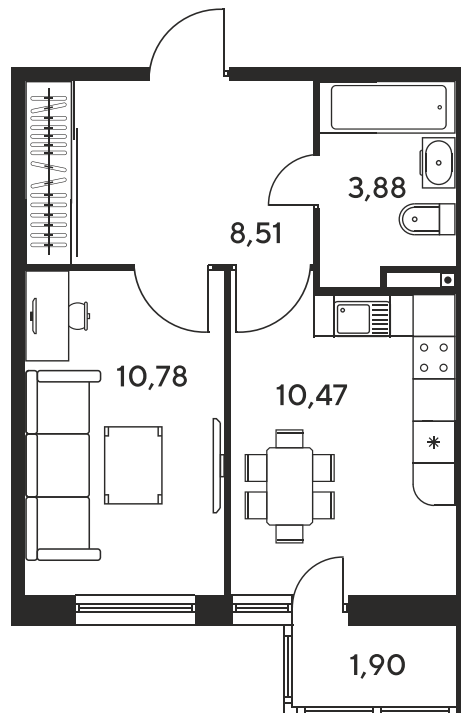

Номер: 704

1 комнатная 36.11 м²

Отсканируйте QR-код
и смотрите на сайте
sk10malinapark.ru

Цена по запросу

Корпус	1	Этаж	24
Секция	секция 1.3 (1-1)		

Адрес офиса продаж
г Ростов-на-Дону, ул Малиновского, д 33Б

08.09.2024, 02:46

Не является публичной офертой, цена может быть скорректирована. Информация взята с сайта «sk10malinapark.ru»

На этаже 24

1 комнатная 36.11 м²

Адрес офиса продаж
г Ростов-на-Дону, ул Малиновского, д 33Б