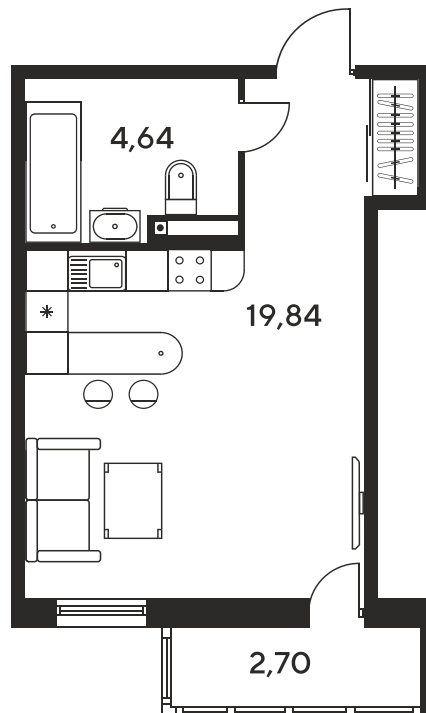

+7 863 322-66-86

dimak@sk10.ru

sk10malinapark.ru

Номер: 1008

Студия 28.39 м²

Отсканируйте QR-код
и смотрите на сайте
sk10malinapark.ru

Цена по запросу

| | | | |
|--------|------------------|------|----|
| Корпус | 1 | Этаж | 16 |
| Секция | секция 1.4 (1-1) | | |

Адрес офиса продаж
г Ростов-на-Дону, ул Малиновского, д 33Б

19.09.2024, 01:19

Не является публичной офертой, цена может быть скорректирована. Информация взята с сайта «sk10malinapark.ru»

На этаже 16

Студия 28.39 м²