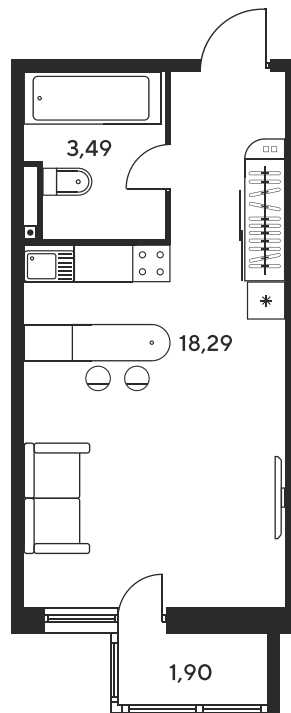

+7 863 322-66-86

dimak@sk10.ru

sk10malinapark.ru

Номер: 115

Студия 24.13 м²

Отсканируйте QR-код
и смотрите на сайте
sk10malinapark.ru

Цена по запросу

Корпус	1	Этаж	16
Секция	секция 1.1 (1-1)		

Адрес офиса продаж
г Ростов-на-Дону, ул Малиновского, д 33Б

25.11.2024, 04:16

Не является публичной офертой, цена может быть скорректирована. Информация взята с сайта «sk10malinapark.ru»

На этаже 16

Студия 24.13 м²