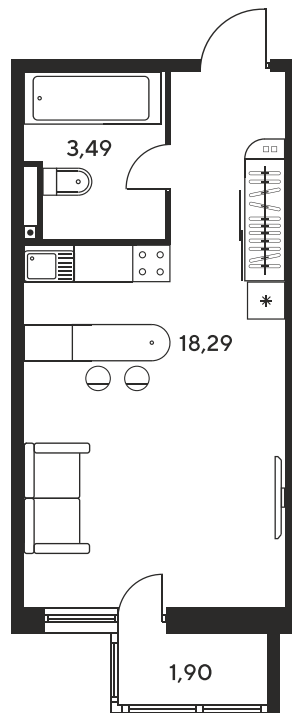

+7 863 322-66-86

dimak@sk10.ru

sk10malinapark.ru

Номер: 115

Студия 24.13 м²

Отсканируйте QR-код
и смотрите на сайте
sk10malinapark.ru

Цена по запросу

Корпус	1	Этаж	16
Секция	секция 1.1 (1-1)		

Адрес офиса продаж
г Ростов-на-Дону, ул Малиновского, д 33Б

18.10.2024, 07:05

Не является публичной офертой, цена может быть скорректирована. Информация взята с сайта «sk10malinapark.ru»

На этаже 16

Студия 24.13 м²