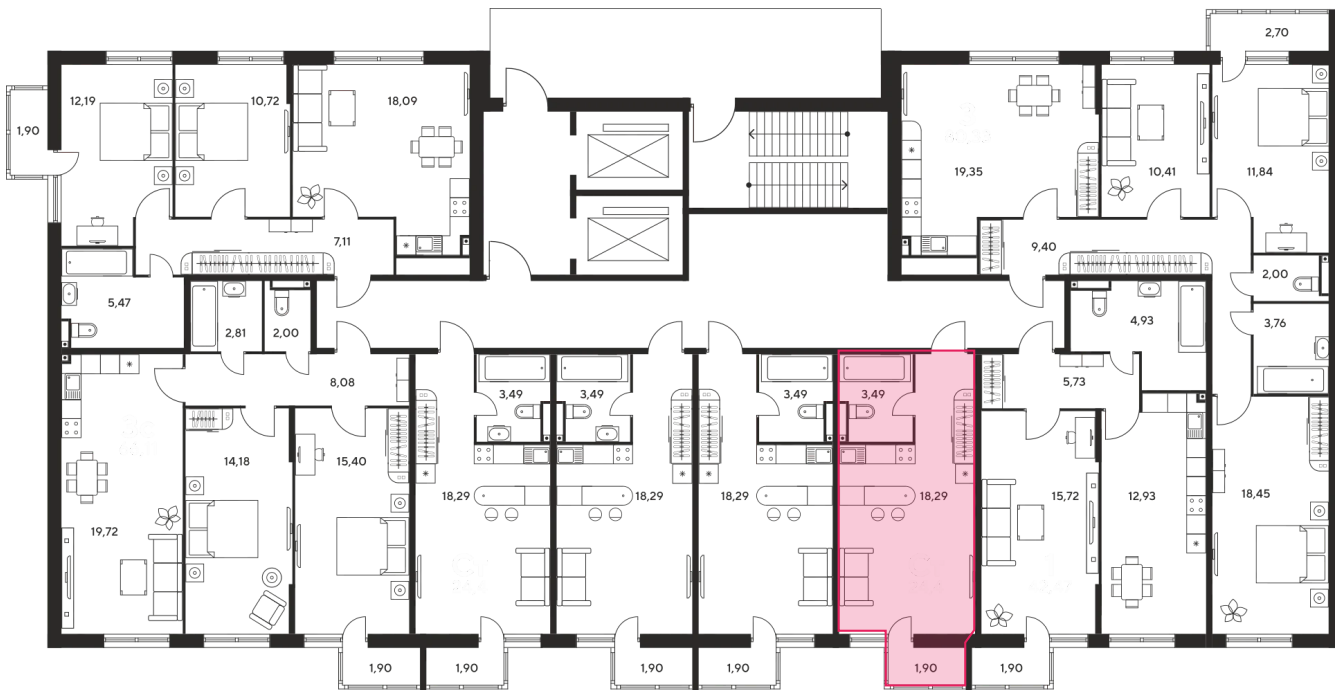

+7 863 322-66-86

dimak@sk10.ru

sk10malinapark.ru

Номер: 115

Студия 24.13 м²

Отсканируйте QR-код
и смотрите на сайте
sk10malinapark.ru

Цена по запросу

Корпус	1	Этаж	16
Секция	секция 1.1 (1-1)		

Адрес офиса продаж
г Ростов-на-Дону, ул Малиновского, д 33Б

18.10.2024, 07:05

Не является публичной офертой, цена может быть скорректирована. Информация взята с сайта «sk10malinapark.ru»

На этаже 16

Студия 24.13 м²