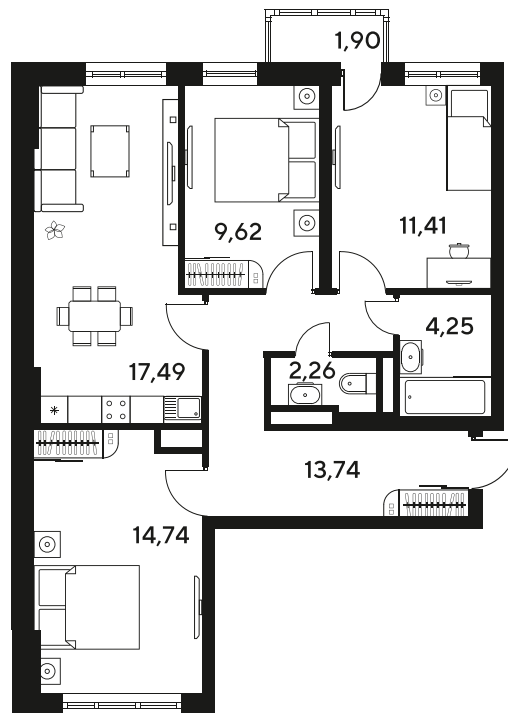

Номер: 389

3 комнатная 77.51 м²

Отсканируйте QR-код
и смотрите на сайте
sk10malinapark.ru

Цена по запросу

Корпус	1-4	Этаж	16
Секция	секция 4.2 (1-4)	Сдача	4 кв. 2026

04.06.2026 02:41 (Мск)

Не является публичной офертой, цена может быть скорректирована.
Информация взята с сайта «sk10malinapark.ru».

+7 863 322-66-86

dima.k@sk10.ru

sk10malinapark.ru

На генплане 1-
4

3 комнатная 77.51 м²

04.06.2026 02:41 (Мск)

Не является публичной офертой, цена может быть скорректирована.
Информация взята с сайта «sk10malinapark.ru».

2/2