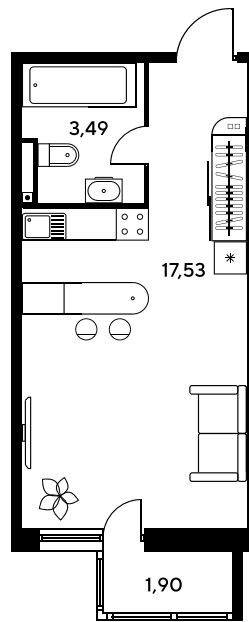

+7 863 322-66-86

dimak@sk10.ru

sk10malinapark.ru

Номер: 643

Студия 24.31 м²

Отсканируйте QR-код
и смотрите на сайте
sk10malinapark.ru

Цена по запросу

Корпус	1-2	Этаж	16
Секция	секция 2.3 (1-2)	Сдача	2 кв. 2026

04.06.2026 01:58 (Мск)

Не является публичной офертой, цена может быть скорректирована.
Информация взята с сайта «sk10malinapark.ru».

+7 863 322-66-86

dima.k@sk10.ru

sk10malinapark.ru

На генплане 1- 2

Студия 24.31 м²