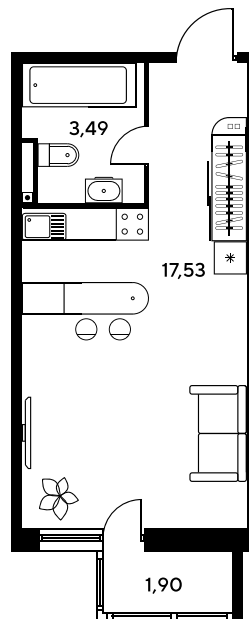

Номер: 643

Студия 24.31 м²

Отсканируйте QR-код
и смотрите на сайте
sk10malinapark.ru

Цена по запросу

Корпус	1-2	Этаж	16
Секция	секция 2.3 (1-2)	Сдача	2 кв. 2026

17.04.2026 13:10 (Мск)

Не является публичной офертой, цена может быть скорректирована. Информация взята с сайта «sk10malinapark.ru»

+7 863 322-66-86

dima.k@sk10.ru

sk10malinapark.ru

На генплане 1- 2

Студия 24.31 м²

17.04.2026 13:10 (Мск)

Не является публичной офертой, цена может быть скорректирована. Информация взята с сайта «sk10malinapark.ru»