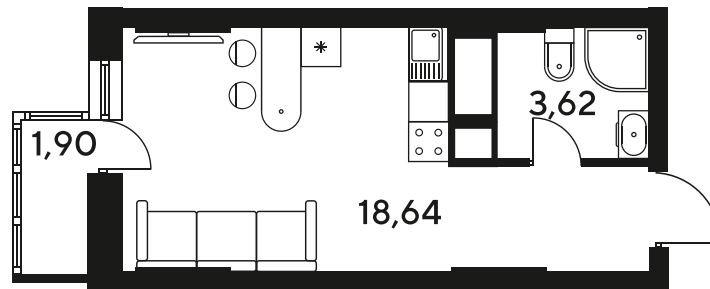

+7 863 322-66-86

dimak@sk10.ru

sk10malinapark.ru

Номер: 108

Студия 24.13 м²

Отсканируйте QR-код
и смотрите на сайте
sk10malinapark.ru

Цена по запросу

Корпус	1-4	Этаж	15
Секция	секция 4.1 (1-4)	Сдача	4 кв. 2026

24.06.2026 14:34 (Мск)

Не является публичной офертой, цена может быть скорректирована.
Информация взята с сайта «sk10malinapark.ru».

+7 863 322-66-86

dima.k@sk10.ru

sk10malinapark.ru

На генплане 1-
4

Студия 24.13 м²