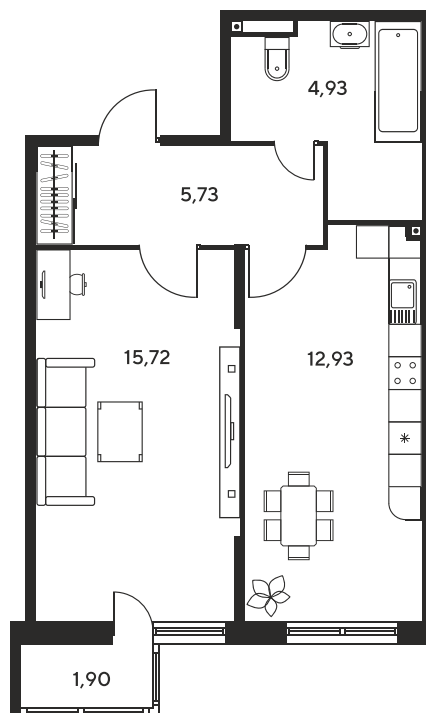

Номер: 362

1 комнатная 42.18 м²

Отсканируйте QR-код
и смотрите на сайте
sk10malinapark.ru

Цена по запросу

Корпус	1	Этаж	23
Секция	секция 1.2 (1-1)		

Адрес офиса продаж
г Ростов-на-Дону, ул Малиновского, д 33Б

18.10.2024, 05:32

Не является публичной офертой, цена может быть скорректирована. Информация взята с сайта «sk10malinapark.ru»

На этаже 23

1 комнатная 42.18 м²

Адрес офиса продаж
г Ростов-на-Дону, ул Малиновского, д 33Б