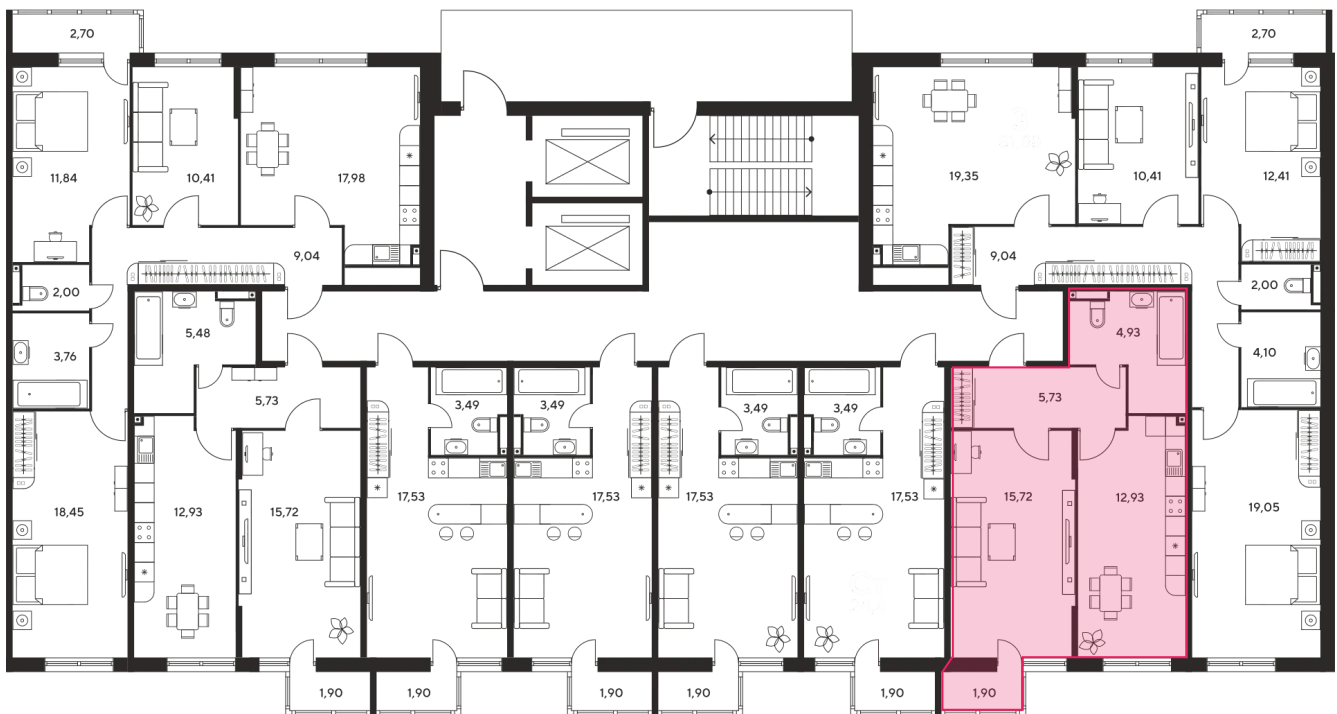

Номер: 362

1 комнатная 42.18 м²

Отсканируйте QR-код
и смотрите на сайте
sk10malinapark.ru

Цена по запросу

Корпус	1	Этаж	23
Секция	секция 1.2 (1-1)		

Адрес офиса продаж
г Ростов-на-Дону, ул Малиновского, д 33Б

18.10.2024, 05:32

Не является публичной офертой, цена может быть скорректирована. Информация взята с сайта «sk10malinapark.ru»

На этаже 23

1 комнатная 42.18 м²

Адрес офиса продаж
г Ростов-на-Дону, ул Малиновского, д 33Б