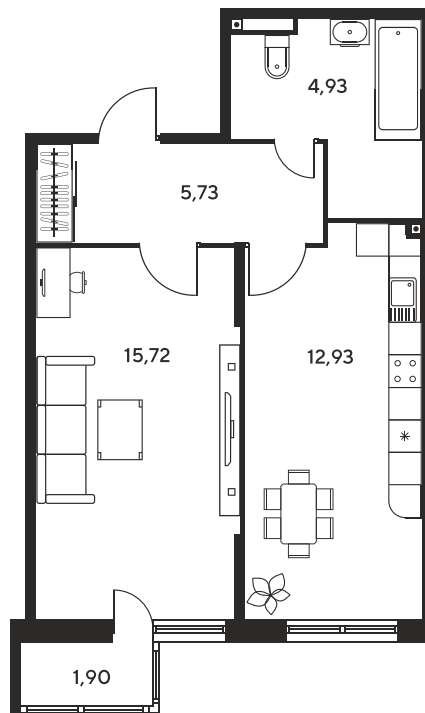

+7 863 322-66-86

dima.k@sk10.ru

sk10malinapark.ru

Номер: 362

1 комнатная 42.18 м²

Отсканируйте QR-код
и смотрите на сайте
sk10malinapark.ru

Цена по запросу

Корпус	1	Этаж	23
Секция	секция 1.2 (1-1)		

Адрес офиса продаж
г Ростов-на-Дону, ул Малиновского, д 33Б

22.12.2024, 06:07

Не является публичной офертой, цена может быть скорректирована. Информация взята с сайта «sk10malinapark.ru»

На этаже 23

1 комнатная 42.18 м²