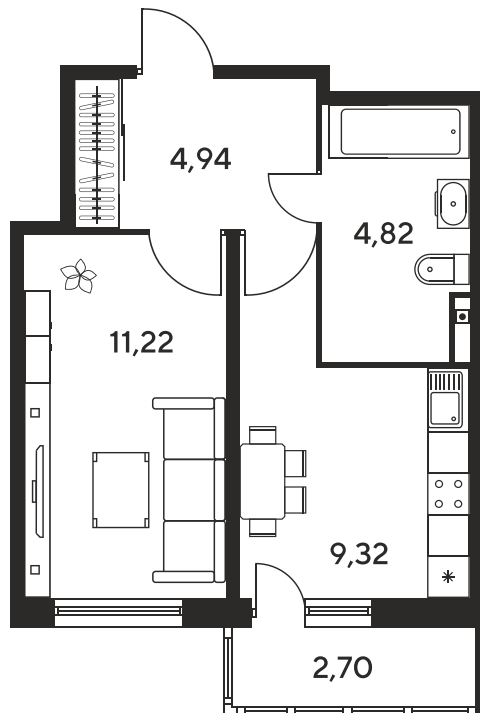

Номер: 1133

# 1 комнатная 32.86 м<sup>2</sup>

Отсканируйте QR-код  
и смотрите на сайте  
sk10malinapark.ru