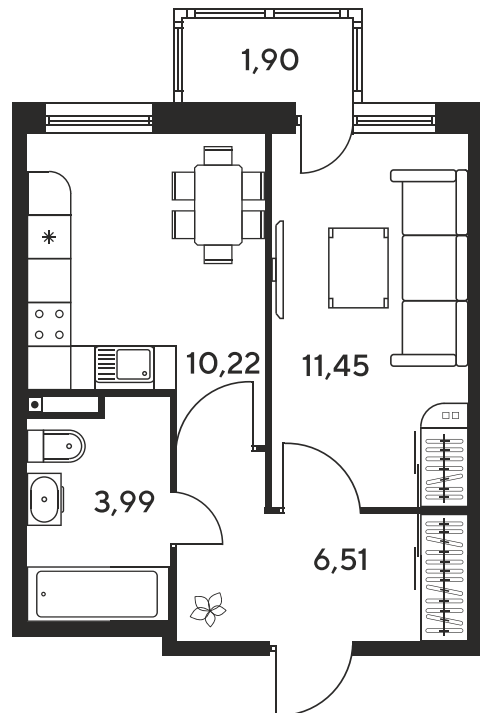

Номер: 640

1 комнатная 32.77 м²

Отсканируйте QR-код
и смотрите на сайте
sk10malinapark.ru

Цена по запросу

Корпус	1	Этаж	20
Секция	секция 1.3 (1-1)		

Адрес офиса продаж
г Ростов-на-Дону, ул Малиновского, д 33Б

22.12.2024, 05:52

Не является публичной офертой, цена может быть скорректирована. Информация взята с сайта «sk10malinapark.ru»

На этаже 20

1 комнатная 32.77 м²

Адрес офиса продаж
г Ростов-на-Дону, ул Малиновского, д 33Б