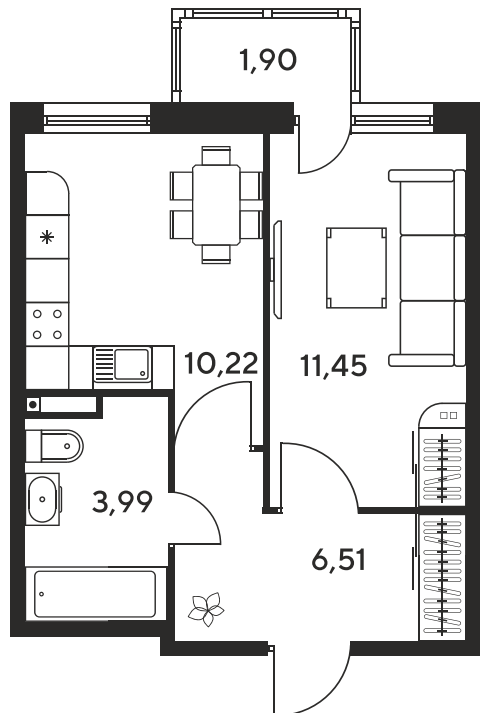

Номер: 640

1 комнатная 32.77 м²

Отсканируйте QR-код
и смотрите на сайте
sk10malinapark.ru

Цена по запросу

Корпус	1	Этаж	20
Секция	секция 1.3 (1-1)		

Адрес офиса продаж
г Ростов-на-Дону, ул Малиновского, д 33Б

18.10.2024, 07:15

Не является публичной офертой, цена может быть скорректирована. Информация взята с сайта «sk10malinapark.ru»

На этаже 20

1 комнатная 32.77 м²

Адрес офиса продаж
г Ростов-на-Дону, ул Малиновского, д 33Б