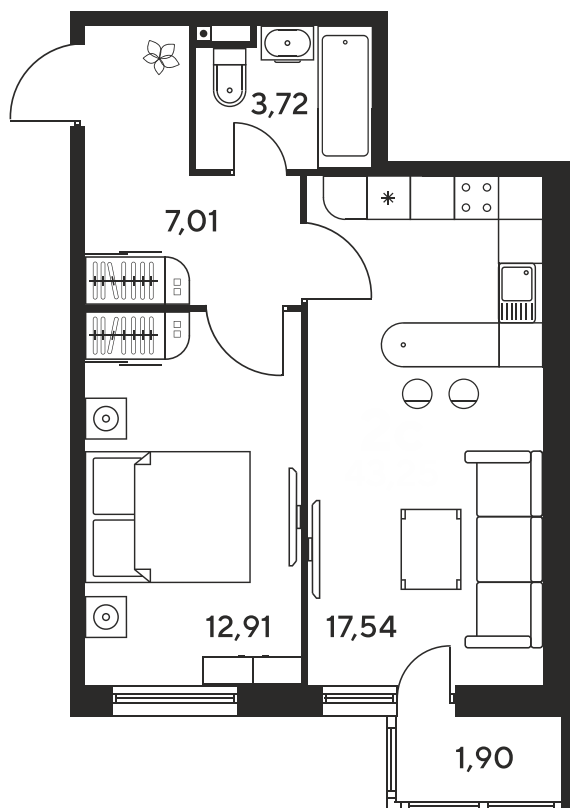

ЖК "Малина парк"

Охраняемая территория

Огороженная территория

Спортивная площадка

Игровая площадка

Школа

Детский сад

Номер 618

Квартира 2-комнатная 43,25 м²

Корпус

1

Секция

секция 1.3 (1-1)

Этаж

18

Цена по запросу

Отсканируйте QR-код
и смотрите на сайте
sk10malinapark.ru

На этаже 18

Квартира 2-комнатная 43,25 м²

Генплан, 1

+7 863 322-66-86

dima.k@sk10.ru

sk10malinapark.ru

Офис продаж