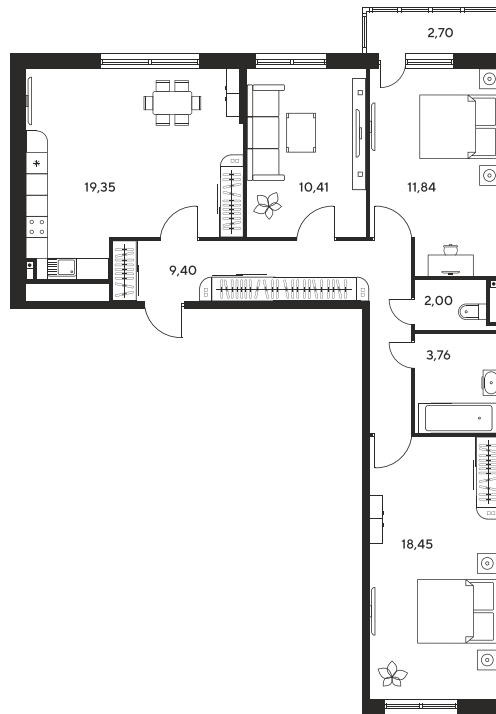

Номер: 1

3 комнатная 80.26 м²

Отсканируйте QR-код
и смотрите на сайте
sk10malinapark.ru

Цена по запросу

Корпус	1	Этаж	2
Секция	секция 1.1 (1-1)		

Адрес офиса продаж
г Ростов-на-Дону, ул Малиновского, д 33Б

23.11.2024, 08:14

Не является публичной офертой, цена может быть скорректирована. Информация взята с сайта «sk10malinapark.ru»

На этаже 2

3 комнатная 80.26 м²

Адрес офиса продаж
г Ростов-на-Дону, ул Малиновского, д 33Б