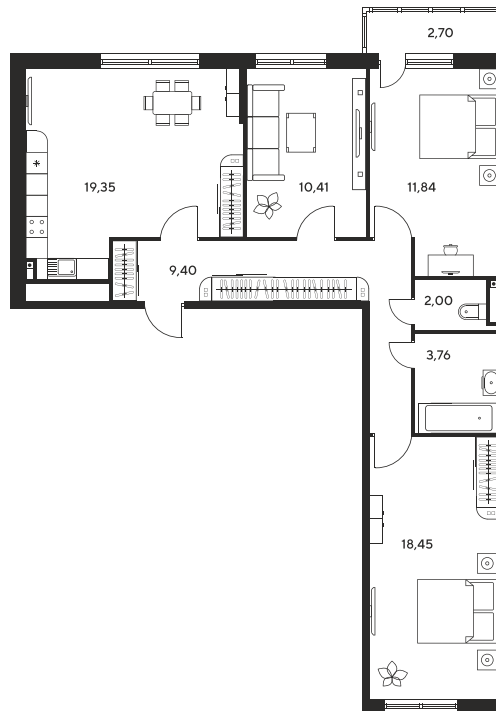

Номер: 1

3 комнатная 80.26 м²

Отсканируйте QR-код
и смотрите на сайте
sk10malinapark.ru

Цена по запросу

Корпус	1	Этаж	2
Секция	секция 1.1 (1-1)		

Адрес офиса продаж
г Ростов-на-Дону, ул Малиновского, д 33Б

08.09.2024, 02:25

Не является публичной офертой, цена может быть скорректирована. Информация взята с сайта «sk10malinapark.ru»

На этаже 2

3 комнатная 80.26 м²

Адрес офиса продаж
г Ростов-на-Дону, ул Малиновского, д 33Б