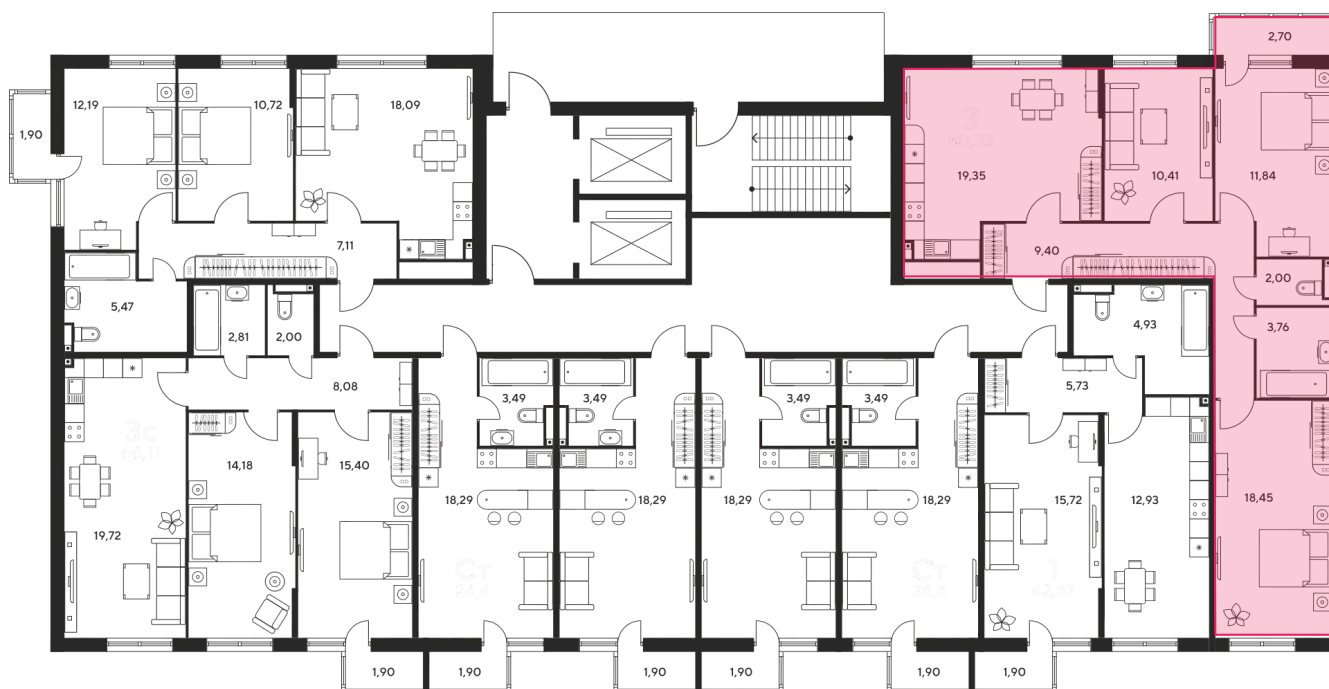

Номер: 1

3 комнатная 80.26 м²

Отсканируйте QR-код
и смотрите на сайте
sk10malinapark.ru

Цена по запросу

Корпус	1	Этаж	2
Секция	секция 1.1 (1-1)		

Адрес офиса продаж
г Ростов-на-Дону, ул Малиновского, д 33Б

08.09.2024, 02:25

Не является публичной офертой, цена может быть скорректирована. Информация взята с сайта «sk10malinapark.ru»

На этаже 2

3 комнатная 80.26 м²

Адрес офиса продаж
г Ростов-на-Дону, ул Малиновского, д 33Б