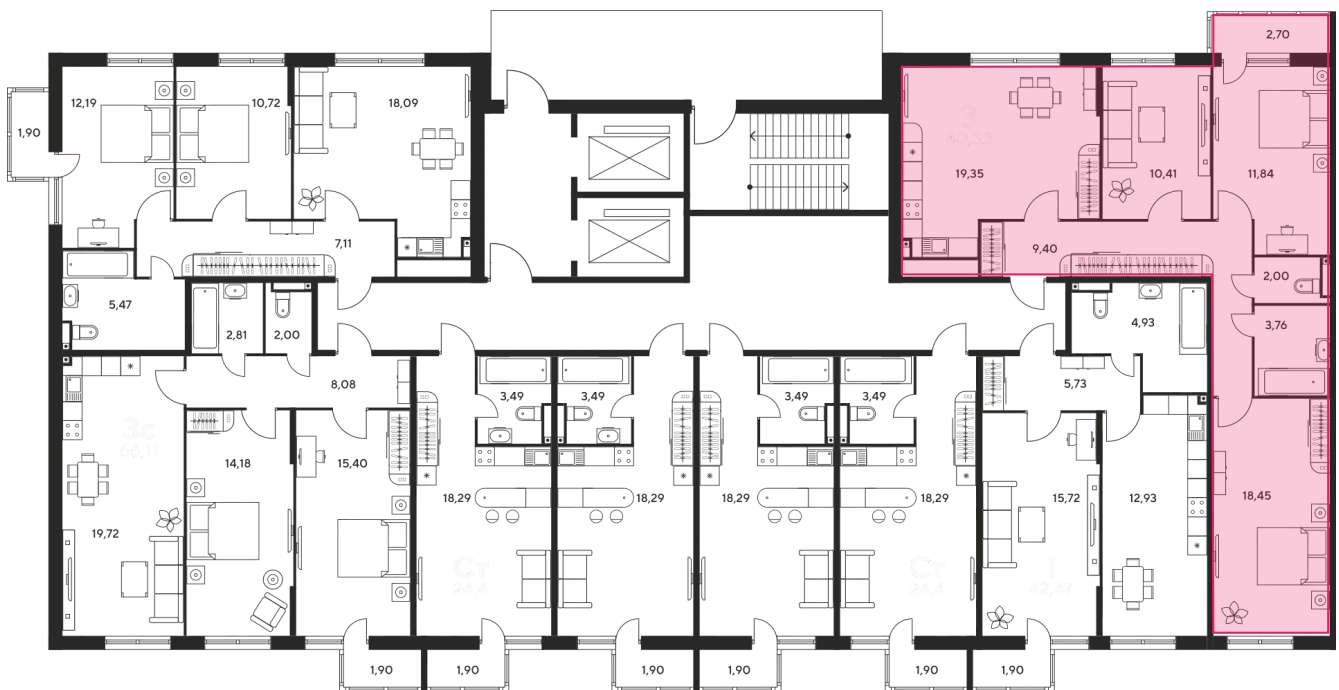

Номер: 1

3 комнатная 80.26 м²

Отсканируйте QR-код
и смотрите на сайте
sk10malinapark.ru

Цена по запросу

Корпус	1	Этаж	2
Секция	секция 1.1 (1-1)		

Адрес офиса продаж
г Ростов-на-Дону, ул Малиновского, д 33Б

23.11.2024, 08:14

Не является публичной офертой, цена может быть скорректирована. Информация взята с сайта «sk10malinapark.ru»

На этаже 2

3 комнатная 80.26 м²

Адрес офиса продаж
г Ростов-на-Дону, ул Малиновского, д 33Б