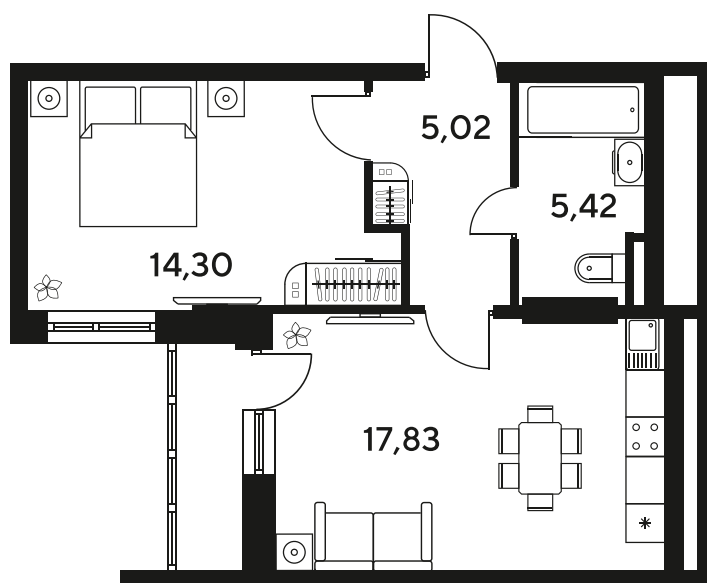

Номер: 458

2 комнатная 46.25 м²

Отсканируйте QR-код
и смотрите на сайте
sk10malinapark.ru

Цена по запросу

Корпус	1-4	Этаж	21
Секция	секция 4.2 (1-4)	Сдача	4 кв. 2026

25.06.2026 15:40 (Мск)

Не является публичной офертой, цена может быть скорректирована.
Информация взята с сайта «sk10malinapark.ru».

+7 863 322-66-86

dima.k@sk10.ru

sk10malinapark.ru

На генплане 1-
4

2 комнатная 46.25 м²

25.06.2026 15:40 (Мск)

Не является публичной офертой, цена может быть скорректирована.
Информация взята с сайта «sk10malinapark.ru».

2/2