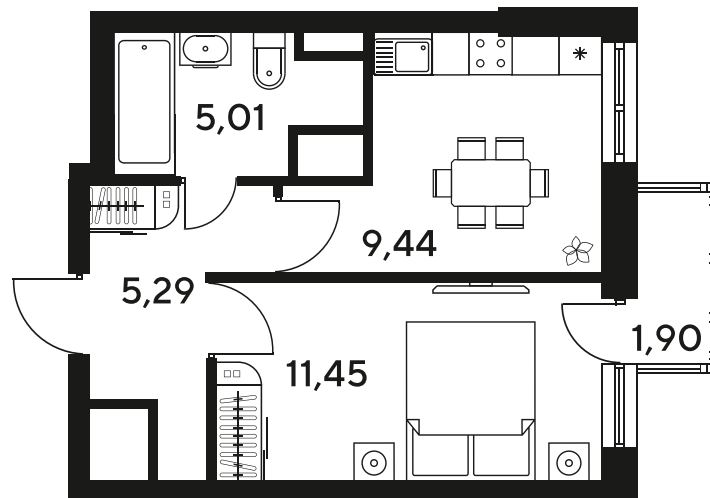

Номер: 378

1 комнатная 33.73 м²

Отсканируйте QR-код
и смотрите на сайте
sk10malinapark.ru

Цена по запросу

Корпус	1-4	Этаж	15
Секция	секция 4.2 (1-4)	Сдача	4 кв. 2026

25.06.2026 13:19 (Мск)

Не является публичной офертой, цена может быть скорректирована.
Информация взята с сайта «sk10malinapark.ru».

+7 863 322-66-86

dima.k@sk10.ru

sk10malinapark.ru

На генплане 1-
4

1 комнатная 33.73 м²

25.06.2026 13:19 (Мск)

Не является публичной офертой, цена может быть скорректирована.
Информация взята с сайта «sk10malinapark.ru».

2/2