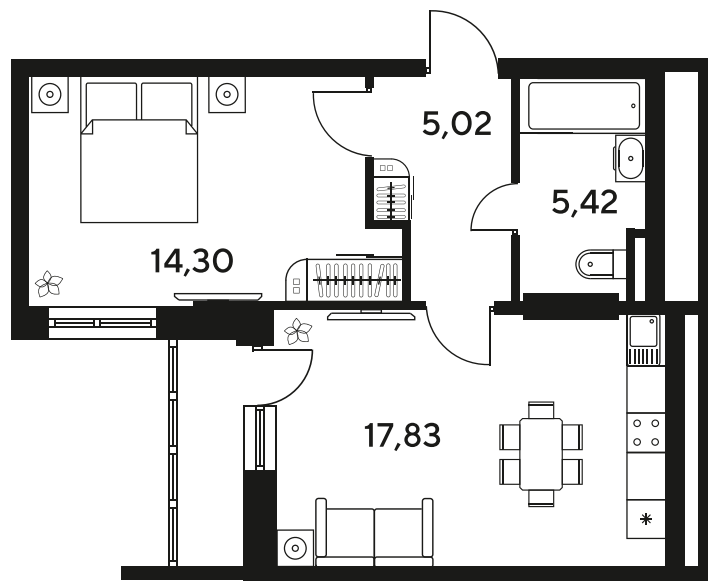

Номер: 234

2 комнатная 46.18 м²

Отсканируйте QR-код
и смотрите на сайте
sk10malinapark.ru

Цена по запросу

Корпус	1-4	Этаж	5
Секция	секция 4.2 (1-4)	Сдача	4 кв. 2026

24.06.2026 13:26 (Мск)

Не является публичной офертой, цена может быть скорректирована.
Информация взята с сайта «sk10malinapark.ru».

+7 863 322-66-86

dima.k@sk10.ru

sk10malinapark.ru

На генплане 1-
4

2 комнатная 46.18 м²

24.06.2026 13:26 (Мск)

Не является публичной офертой, цена может быть скорректирована.
Информация взята с сайта «sk10malinapark.ru».