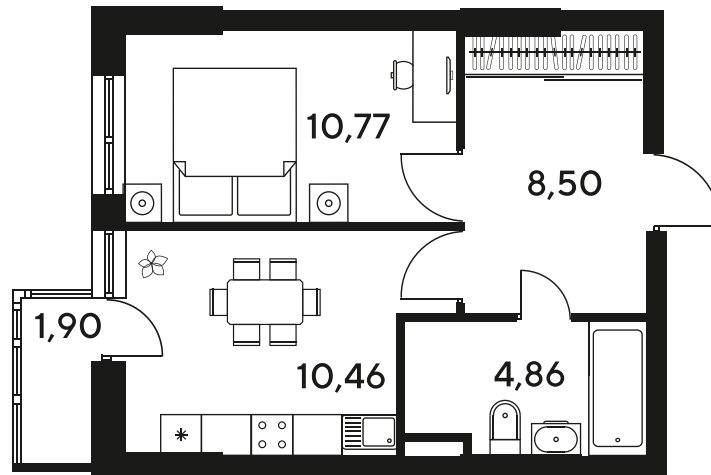

Номер: 414

1 комнатная 37.15 м²

Отсканируйте QR-код
и смотрите на сайте
sk10malinapark.ru

Цена по запросу

Корпус	1-4	Этаж	17
Секция	секция 4.2 (1-4)	Сдача	4 кв. 2026

25.06.2026 14:23 (Мск)

Не является публичной офертой, цена может быть скорректирована.
Информация взята с сайта «sk10malinapark.ru».

+7 863 322-66-86

dima.k@sk10.ru

sk10malinapark.ru

На генплане 1-
4

1 комнатная 37.15 м²

25.06.2026 14:23 (Мск)

Не является публичной офертой, цена может быть скорректирована.
Информация взята с сайта «sk10malinapark.ru».