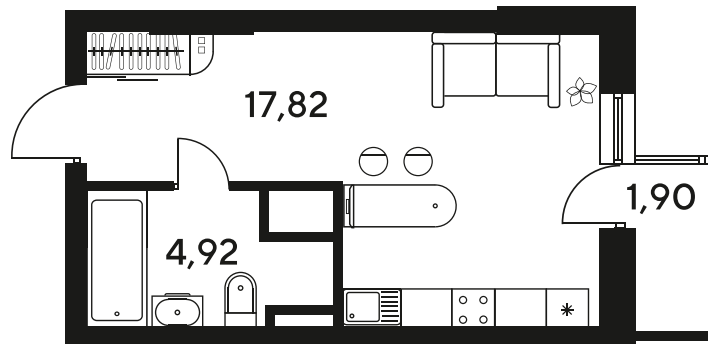

# Студия 24.16 м<sup>2</sup>

Отсканируйте QR-код  
и смотрите на сайте  
sk10malinapark.ru

## Цена по запросу

Корпус	1-4	Этаж	23
Секция	секция 4.2 (1-4)	Сдача	4 кв. 2026

26.06.2026 17:32 (Мск)

Не является публичной офертой, цена может быть скорректирована.  
Информация взята с сайта «sk10malinapark.ru».

# На генплане 1-4

Студия 24.16 м<sup>2</sup>

26.06.2026 17:32 (Мск)

Не является публичной офертой, цена может быть скорректирована.  
Информация взята с сайта «sk10malinapark.ru».