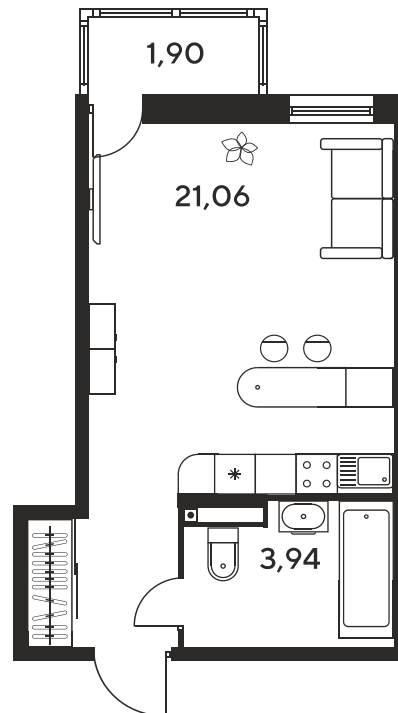

Номер: 941

Студия 26.7 м²

Отсканируйте QR-код
и смотрите на сайте
sk10malinapark.ru

Цена по запросу

Корпус	1	Этаж	13
Секция	секция 1.4 (1-1)		

Адрес офиса продаж
г Ростов-на-Дону, ул Малиновского, д 33Б

21.11.2024, 13:26

Не является публичной офертой, цена может быть скорректирована. Информация взята с сайта «sk10malinapark.ru»

На этаже 13

Студия 26.7 м²

Адрес офиса продаж
г Ростов-на-Дону, ул Малиновского, д 33Б

21.11.2024, 13:26