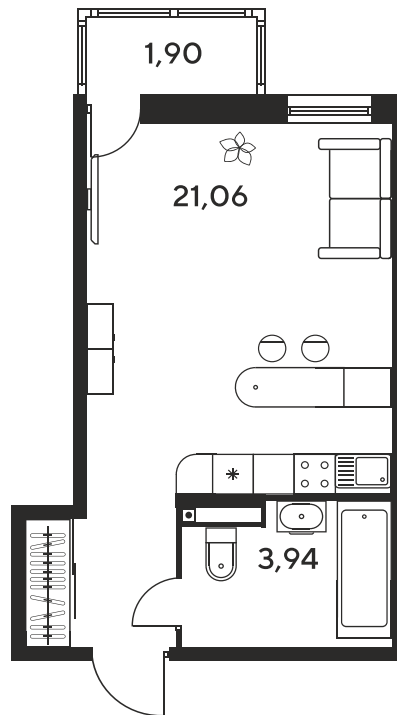

Номер: 941

Студия 26.7 м²

Отсканируйте QR-код
и смотрите на сайте
sk10malinapark.ru

Цена по запросу

| | | | |
|--------|------------------|------|----|
| Корпус | 1 | Этаж | 13 |
| Секция | секция 1.4 (1-1) | | |

Адрес офиса продаж
г Ростов-на-Дону, ул Малиновского, д 33Б

19.09.2024, 00:58

Не является публичной офертой, цена может быть скорректирована. Информация взята с сайта «sk10malinapark.ru»

На этаже 13

Студия 26.7 м²