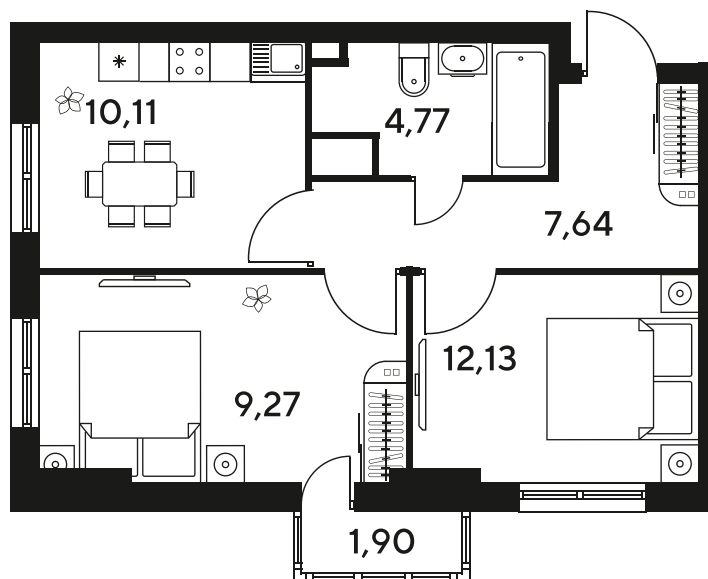

Номер: 908

2 комнатная 46.46 м²

Отсканируйте QR-код
и смотрите на сайте
sk10malinapark.ru

Цена по запросу

Корпус	1-4	Этаж	25
Секция	секция 4.3 (1-4)	Сдача	4 кв. 2026

04.06.2026 02:49 (Мск)

Не является публичной офертой, цена может быть скорректирована.
Информация взята с сайта «sk10malinapark.ru».

+7 863 322-66-86

dima.k@sk10.ru

sk10malinapark.ru

На генплане 1-
4

2 комнатная 46.46 м²

04.06.2026 02:49 (Мск)

Не является публичной офертой, цена может быть скорректирована.
Информация взята с сайта «sk10malinapark.ru».

2/2