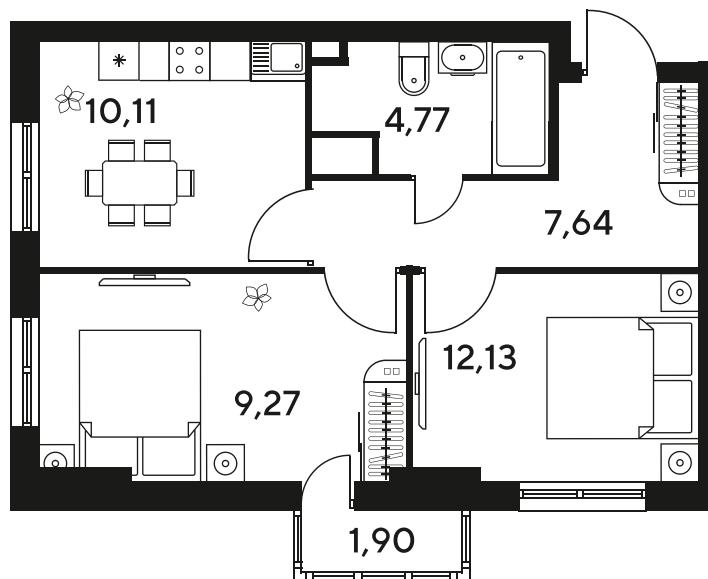

# 2 комнатная 46.46 м<sup>2</sup>

## Цена по запросу

Корпус	1-4	Этаж	25
Секция	секция 4.3 (1-4)	Сдача	4 кв. 2026

17.04.2026 14:24 (Мск)

Не является публичной офертой, цена может быть скорректирована. Информация взята с сайта «sk10malinapark.ru»

+7 863 322-66-86

dima.k@sk10.ru

sk10malinapark.ru

На генплане 1-  
4

2 комнатная 46.46 м<sup>2</sup>

17.04.2026 14:24 (Мск)

Не является публичной офертой, цена может быть скорректирована. Информация взята с сайта «sk10malinapark.ru»