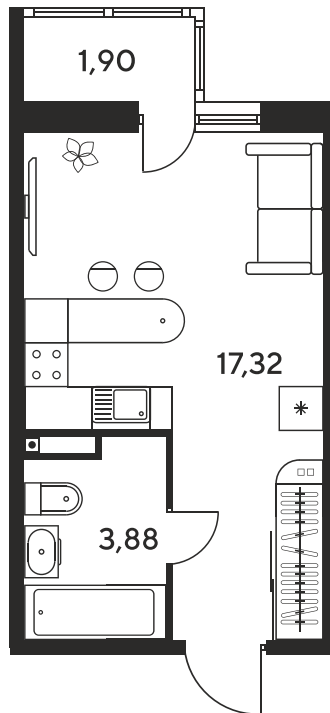

Номер: 105

# Студия 24.8 м<sup>2</sup>

Отсканируйте QR-код  
и смотрите на сайте  
sk10malinapark.ru

## Цена по запросу

Корпус	1-2	Этаж	9
Секция	секция 2.1 (1-2)	Сдача	2 кв. 2026

23.04.2026 12:30 (Мск)

Не является публичной офертой, цена может быть скорректирована. Информация взята с сайта «sk10malinapark.ru»

# На генплане 1- 2

Студия 24.8 м<sup>2</sup>

23.04.2026 12:30 (Мск)

Не является публичной офертой, цена может быть скорректирована. Информация взята с сайта «sk10malinapark.ru»