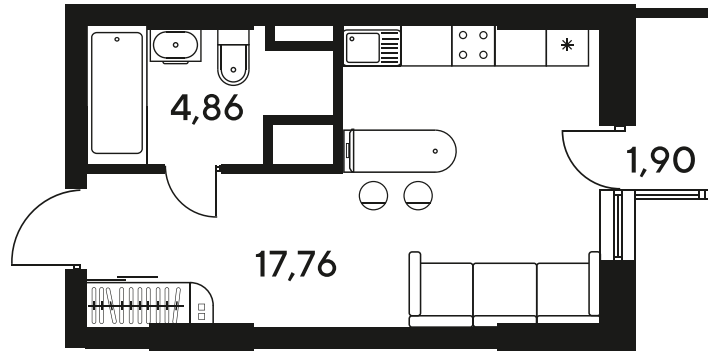

+7 863 322-66-86

dimak@sk10.ru

sk10malinapark.ru

Номер: 436

Студия 24.1 м²

Отсканируйте QR-код
и смотрите на сайте
sk10malinapark.ru

Цена по запросу

Корпус	1-4	Этаж	19
Секция	секция 4.2 (1-4)	Сдача	4 кв. 2026

25.06.2026 15:40 (Мск)

Не является публичной офертой, цена может быть скорректирована.
Информация взята с сайта «sk10malinapark.ru».

+7 863 322-66-86

dima.k@sk10.ru

sk10malinapark.ru

На генплане 1-
4

Студия 24.1 м²