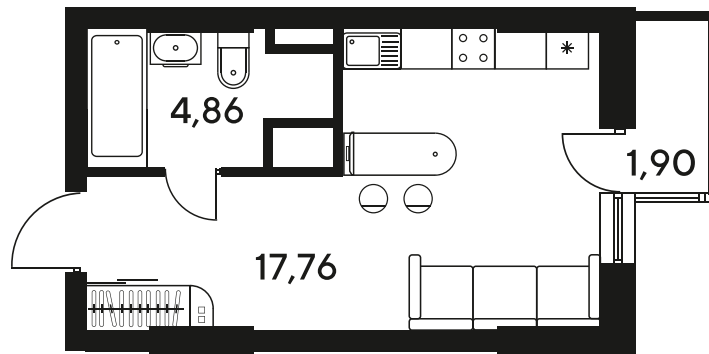

+7 863 322-66-86

dima.k@sk10.ru

sk10malinapark.ru

Номер: 240

Студия 24.52 м²

Отсканируйте QR-код
и смотрите на сайте
sk10malinapark.ru

Цена по запросу

Корпус	1-4	Этаж	5
Секция	секция 4.2 (1-4)	Сдача	4 кв. 2026

24.06.2026 14:45 (Мск)

Не является публичной офертой, цена может быть скорректирована.
Информация взята с сайта «sk10malinapark.ru».

+7 863 322-66-86

dima.k@sk10.ru

sk10malinapark.ru

На генплане 1-
4

Студия 24.52 м²