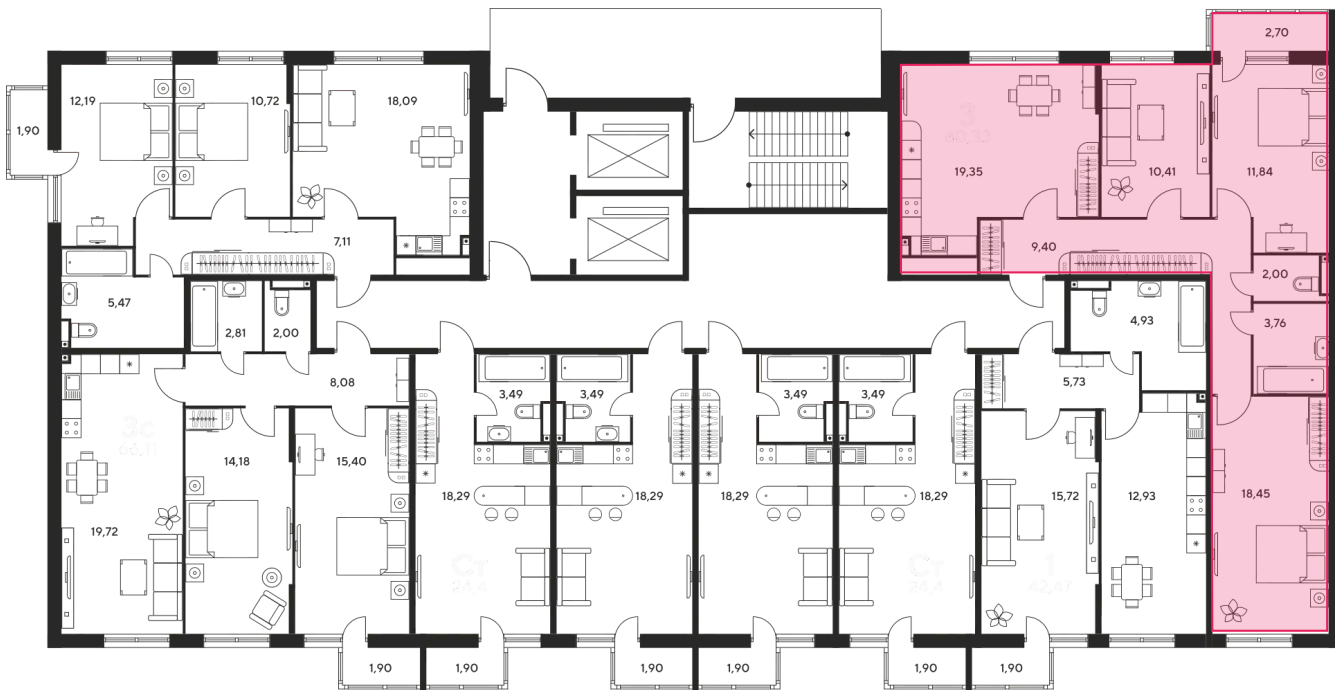

Номер: 113

3 комнатная 80.33 м²

Отсканируйте QR-код
и смотрите на сайте
sk10malinapark.ru

Цена по запросу

Корпус	1	Этаж	16
Секция	секция 1.1 (1-1)		

Адрес офиса продаж
г Ростов-на-Дону, ул Малиновского, д 33Б

23.11.2024, 14:44

Не является публичной офертой, цена может быть скорректирована. Информация взята с сайта «sk10malinapark.ru»

На этаже 16

3 комнатная 80.33 м²

Адрес офиса продаж
г Ростов-на-Дону, ул Малиновского, д 33Б