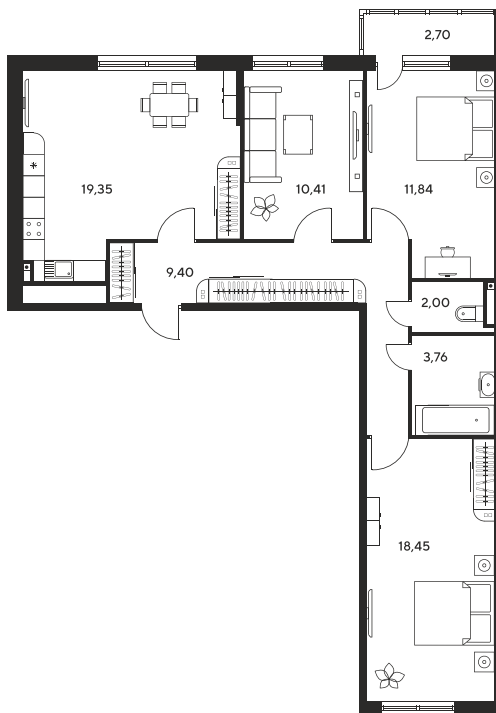

Номер: 113

3 комнатная 80.33 м²

Отсканируйте QR-код
и смотрите на сайте
sk10malinapark.ru

Цена по запросу

Корпус	1	Этаж	16
Секция	секция 1.1 (1-1)		

Адрес офиса продаж
г Ростов-на-Дону, ул Малиновского, д 33Б

23.11.2024, 14:44

Не является публичной офертой, цена может быть скорректирована. Информация взята с сайта «sk10malinapark.ru»

На этаже 16

3 комнатная 80.33 м²

Адрес офиса продаж
г Ростов-на-Дону, ул Малиновского, д 33Б