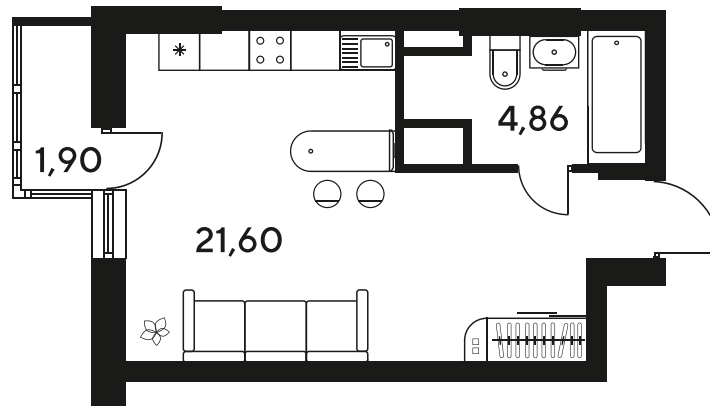

+7 863 322-66-86

dimak@sk10.ru

sk10malinapark.ru

Номер: 343

Студия 28.15 м²

Отсканируйте QR-код
и смотрите на сайте
sk10malinapark.ru

Цена по запросу

Корпус	1-4	Этаж	12
Секция	секция 4.2 (1-4)	Сдача	4 кв. 2026

04.06.2026 02:35 (Мск)

Не является публичной офертой, цена может быть скорректирована.
Информация взята с сайта «sk10malinapark.ru».

+7 863 322-66-86

dima.k@sk10.ru

sk10malinapark.ru

На генплане 1-
4

Студия 28.15 м²