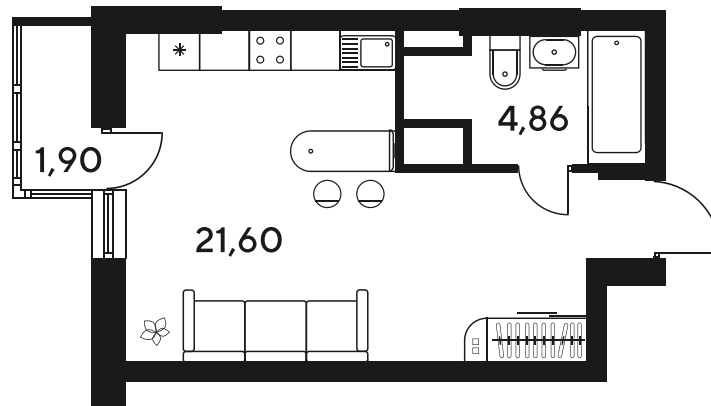

# Студия 28.15 м<sup>2</sup>

Отсканируйте QR-код  
и смотрите на сайте  
sk10malinapark.ru

## Цена по запросу

Корпус	1-4	Этаж	12
Секция	секция 4.2 (1-4)	Сдача	4 кв. 2026

17.04.2026 14:27 (Мск)

Не является публичной офертой, цена может быть скорректирована. Информация взята с сайта «sk10malinapark.ru»