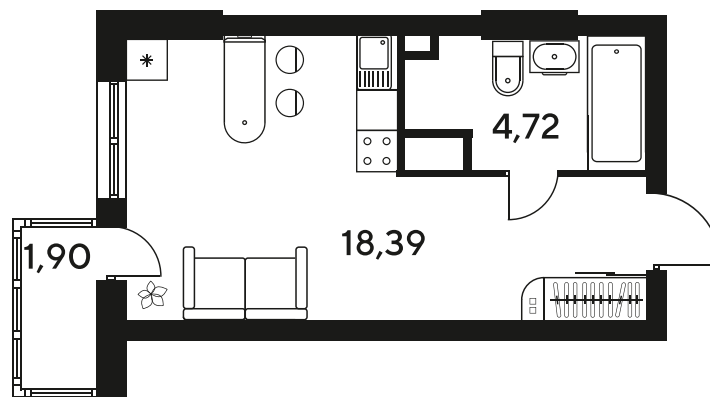

+7 863 322-66-86

dimak@sk10.ru

sk10malinapark.ru

Номер: 845

Студия 24.73 м²

Отсканируйте QR-код
и смотрите на сайте
sk10malinapark.ru

Цена по запросу

Корпус	1-4	Этаж	21
Секция	секция 4.3 (1-4)	Сдача	4 кв. 2026

25.06.2026 16:48 (Мск)

Не является публичной офертой, цена может быть скорректирована.
Информация взята с сайта «sk10malinapark.ru».

+7 863 322-66-86

dima.k@sk10.ru

sk10malinapark.ru

На генплане 1-
4

Студия 24.73 м²