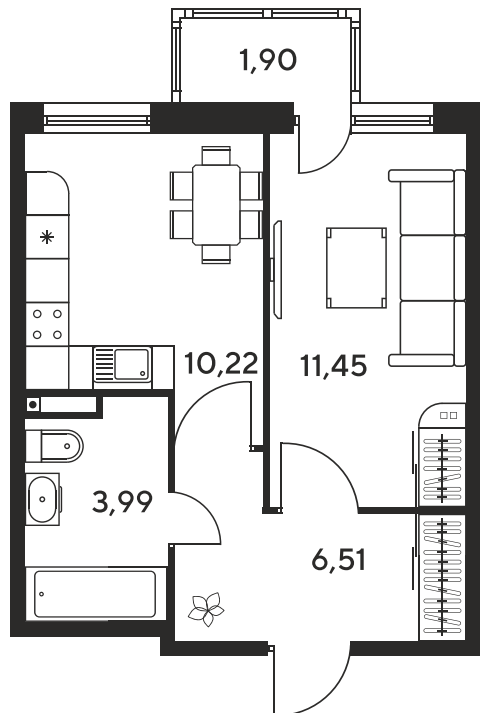

Номер: 389

1 комнатная 32.77 м²

Отсканируйте QR-код
и смотрите на сайте
sk10malinapark.ru

Цена по запросу

Корпус	1	Этаж	2
Секция	секция 1.3 (1-1)		

Адрес офиса продаж
г Ростов-на-Дону, ул Малиновского, д 33Б

18.10.2024, 07:22

Не является публичной офертой, цена может быть скорректирована. Информация взята с сайта «sk10malinapark.ru»

На этаже 2

1 комнатная 32.77 м²

Адрес офиса продаж
г Ростов-на-Дону, ул Малиновского, д 33Б