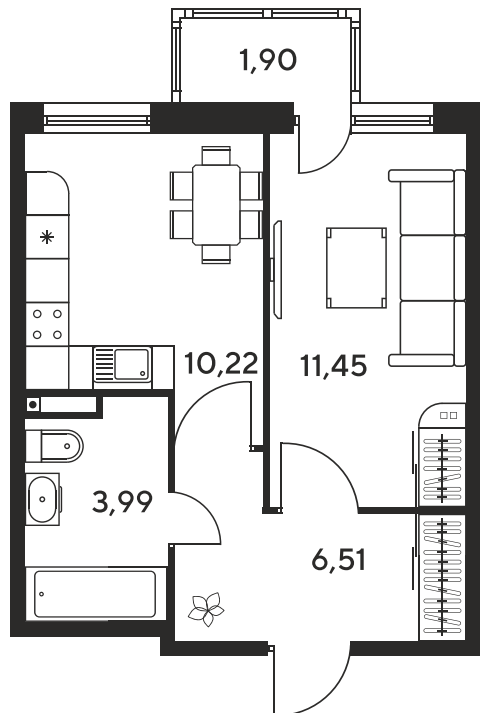

Номер: 389

1 комнатная 32.77 м²

Отсканируйте QR-код
и смотрите на сайте
sk10malinapark.ru

Цена по запросу

Корпус	1	Этаж	2
Секция	секция 1.3 (1-1)		

Адрес офиса продаж
г Ростов-на-Дону, ул Малиновского, д 33Б

22.12.2024, 05:05

Не является публичной офертой, цена может быть скорректирована. Информация взята с сайта «sk10malinapark.ru»

На этаже 2

1 комнатная 32.77 м²

Адрес офиса продаж
г Ростов-на-Дону, ул Малиновского, д 33Б