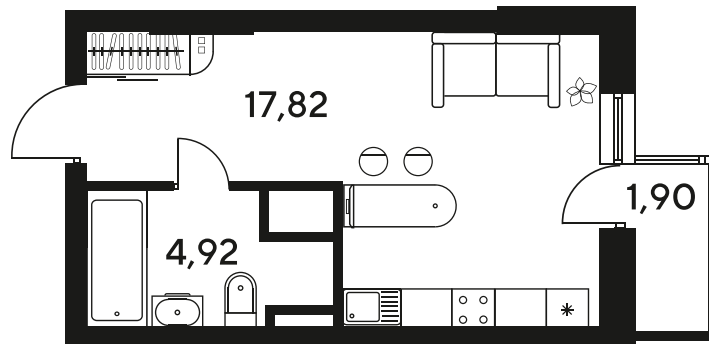

+7 863 322-66-86

dima.k@sk10.ru

sk10malinapark.ru

Номер: 521

Студия 24 м²

Отсканируйте QR-код
и смотрите на сайте
sk10malinapark.ru

Цена по запросу

Корпус	1-4	Этаж	25
Секция	секция 4.2 (1-4)	Сдача	4 кв. 2026

25.06.2026 14:25 (Мск)

Не является публичной офертой, цена может быть скорректирована.
Информация взята с сайта «sk10malinapark.ru».

+7 863 322-66-86

dima.k@sk10.ru

sk10malinapark.ru

На генплане 1-
4

Студия 24 м²