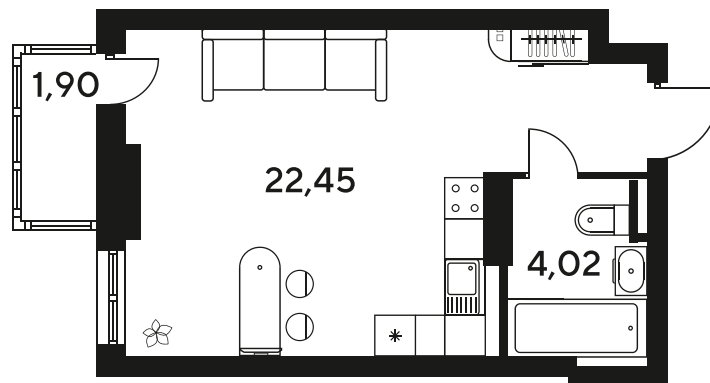

+7 863 322-66-86

dimak@sk10.ru

sk10malinapark.ru

Номер: 817

Студия 28.62 м²

Отсканируйте QR-код
и смотрите на сайте
sk10malinapark.ru

Цена по запросу

Корпус	1-4	Этаж	20
Секция	секция 4.3 (1-4)	Сдача	4 кв. 2026

04.06.2026 02:35 (Мск)

Не является публичной офертой, цена может быть скорректирована.
Информация взята с сайта «sk10malinapark.ru».

+7 863 322-66-86

dima.k@sk10.ru

sk10malinapark.ru

На генплане 1-
4

Студия 28.62 м²