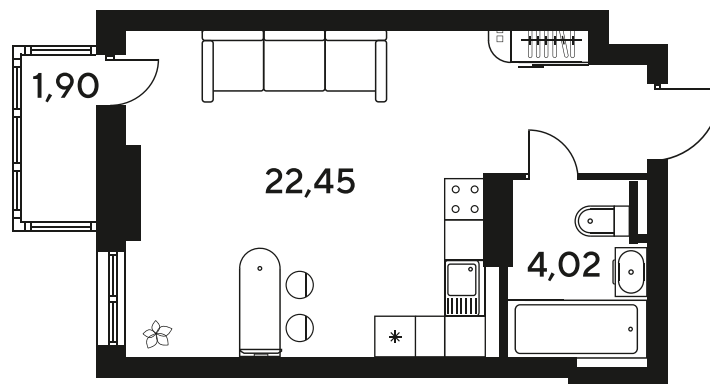

# Студия 28.62 м<sup>2</sup>

Отсканируйте QR-код  
и смотрите на сайте  
sk10malinapark.ru

## Цена по запросу

Корпус	1-4	Этаж	20
Секция	секция 4.3 (1-4)	Сдача	4 кв. 2026

17.04.2026 14:32 (Мск)

Не является публичной офертой, цена может быть скорректирована. Информация взята с сайта «sk10malinapark.ru»