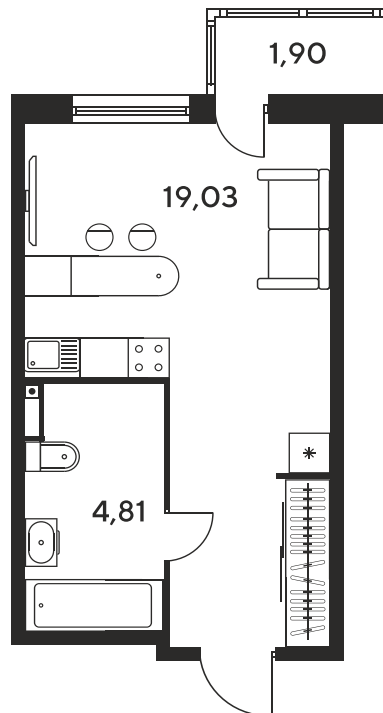

Номер: 1003

Студия 25.49 м²

Отсканируйте QR-код
и смотрите на сайте
sk10malinapark.ru

Цена по запросу

Корпус	1	Этаж	16
Секция	секция 1.4 (1-1)		

Адрес офиса продаж
г Ростов-на-Дону, ул Малиновского, д 33Б

12.03.2025 16:47 (Мск)

Не является публичной офертой, цена может быть скорректирована. Информация взята с сайта «sk10malinapark.ru»

На этаже 16

Студия 25.49 м²

Адрес офиса продаж
г Ростов-на-Дону, ул Малиновского, д 33Б

12.03.2025 16:47 (Мск)