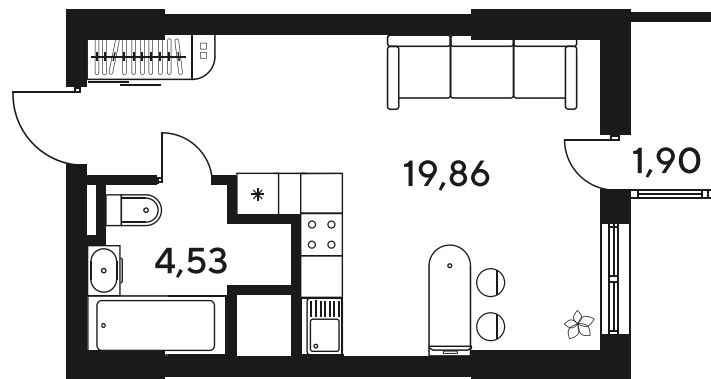

+7 863 322-66-86

dima.k@sk10.ru

sk10malinapark.ru

Номер: 535

Студия 26.51 м²

Отсканируйте QR-код
и смотрите на сайте
sk10malinapark.ru

Цена по запросу

Корпус	1-4	Этаж	2
Секция	секция 4.3 (1-4)	Сдача	4 кв. 2026

17.04.2026 13:29 (Мск)

Не является публичной офертой, цена может быть скорректирована. Информация взята с сайта «sk10malinapark.ru»

На генплане 1-4

Студия 26.51 м²

17.04.2026 13:29 (Мск)

Не является публичной офертой, цена может быть скорректирована. Информация взята с сайта «sk10malinapark.ru»