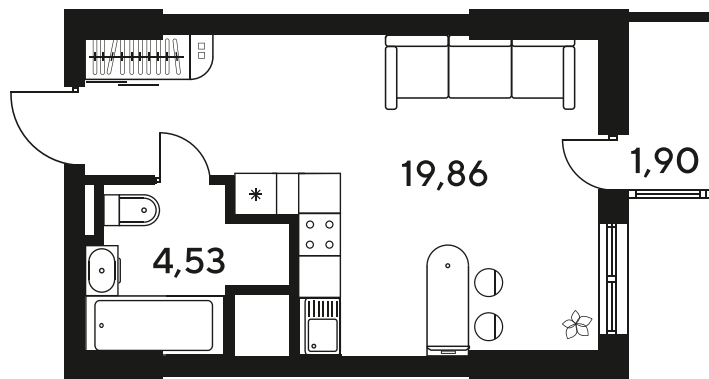

+7 863 322-66-86

dima.k@sk10.ru

sk10malinapark.ru

Номер: 535

Студия 26.51 м²

Отсканируйте QR-код
и смотрите на сайте
sk10malinapark.ru

Цена по запросу

Корпус	1-4	Этаж	2
Секция	секция 4.3 (1-4)	Сдача	4 кв. 2026

17.04.2026 14:33 (Мск)

Не является публичной офертой, цена может быть скорректирована. Информация взята с сайта «sk10malinapark.ru»

+7 863 322-66-86

dima.k@sk10.ru

sk10malinapark.ru

На генплане 1-
4

Студия 26.51 м²