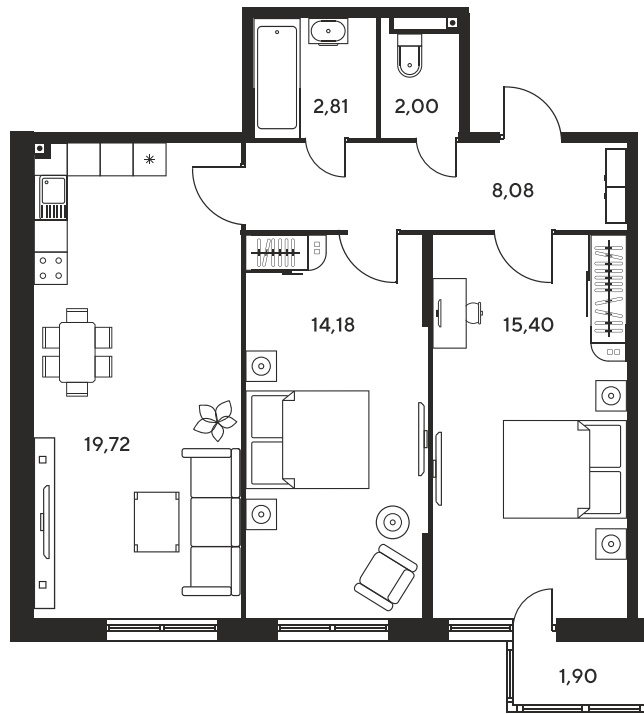

Номер: 191

Отсканируйте QR-код
и смотрите на сайте
sk10malinapark.ru

3 комнатная 65.57 м²

Цена по запросу

Корпус	1	Этаж	25
Секция	секция 1.1 (1-1)		

Адрес офиса продаж
г Ростов-на-Дону, ул Малиновского, д 33Б

08.09.2024, 02:43

Не является публичной офертой, цена может быть скорректирована. Информация взята с сайта «sk10malinapark.ru»

На этаже 25

3 комнатная 65.57 м²

Адрес офиса продаж
г Ростов-на-Дону, ул Малиновского, д 33Б