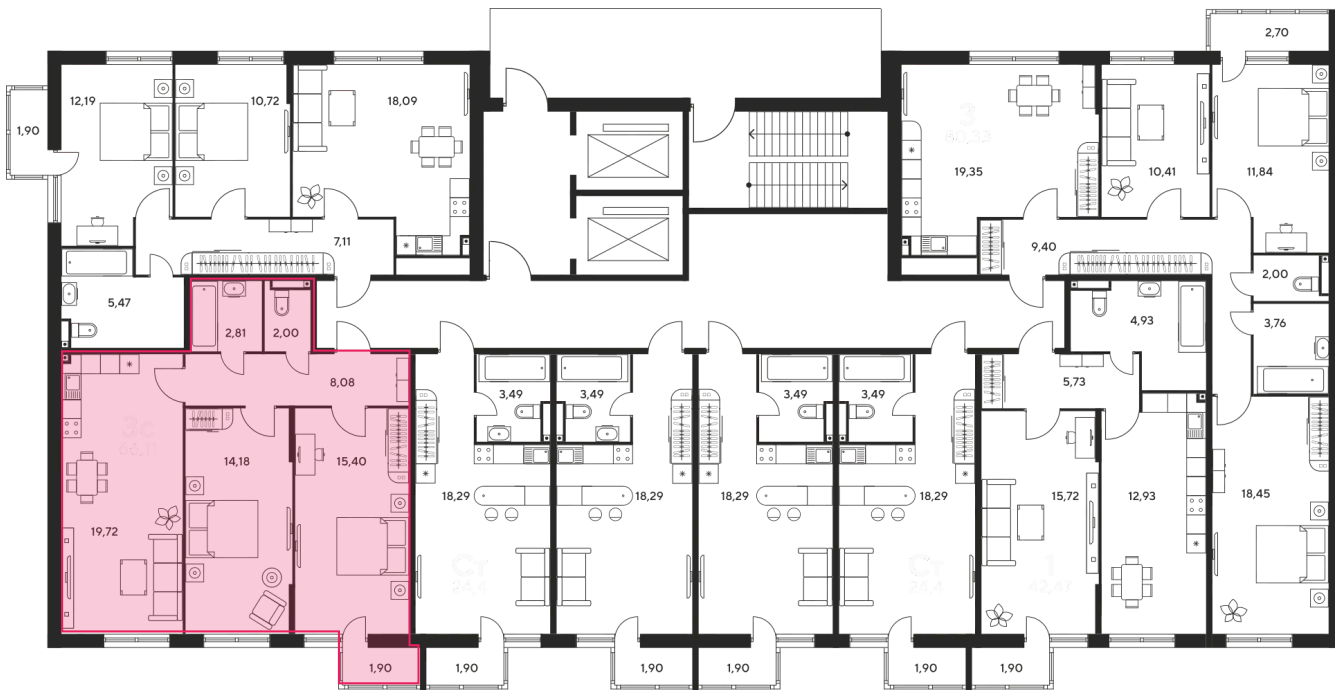

Номер: 191

Отсканируйте QR-код
и смотрите на сайте
sk10malinapark.ru

3 комнатная 65.57 м²

Цена по запросу

Корпус	1	Этаж	25
Секция	секция 1.1 (1-1)		

Адрес офиса продаж
г Ростов-на-Дону, ул Малиновского, д 33Б

08.09.2024, 02:43

Не является публичной офертой, цена может быть скорректирована. Информация взята с сайта «sk10malinapark.ru»

На этаже 25

3 комнатная 65.57 м²

Адрес офиса продаж
г Ростов-на-Дону, ул Малиновского, д 33Б