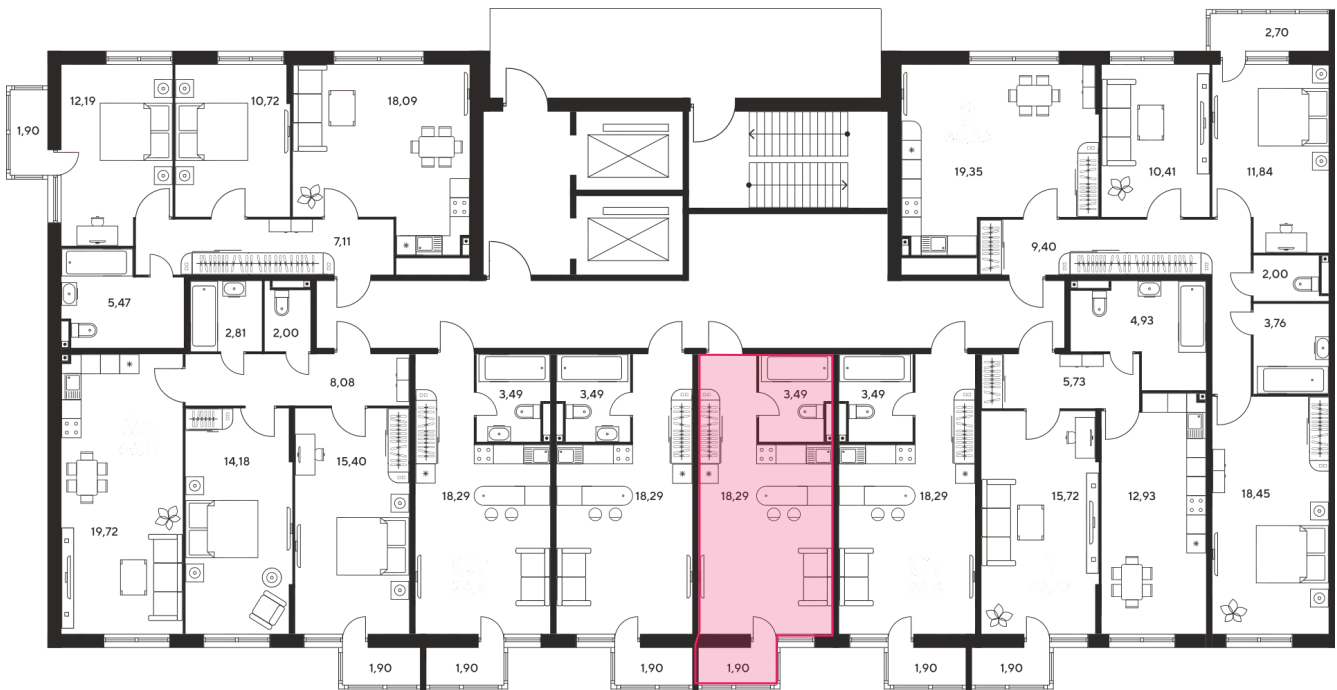

Номер: 148

Студия 24.01 м²

Отсканируйте QR-код
и смотрите на сайте
sk10malinapark.ru

Цена по запросу

Корпус	1	Этаж	20
Секция	секция 1.1 (1-1)		

Адрес офиса продаж
г Ростов-на-Дону, ул Малиновского, д 33Б

18.10.2024, 07:09

Не является публичной офертой, цена может быть скорректирована. Информация взята с сайта «sk10malinapark.ru»

На этаже 20

Студия 24.01 м²

Адрес офиса продаж
г Ростов-на-Дону, ул Малиновского, д 33Б

18.10.2024, 07:09