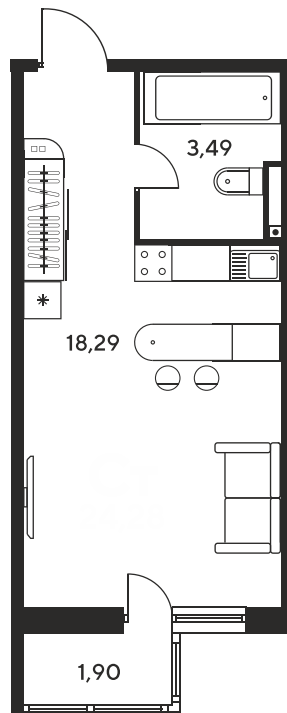

Номер: 148

Студия 24.01 м²

Отсканируйте QR-код
и смотрите на сайте
sk10malinapark.ru

Цена по запросу

Корпус	1	Этаж	20
Секция	секция 1.1 (1-1)		

Адрес офиса продаж
г Ростов-на-Дону, ул Малиновского, д 33Б

18.10.2024, 07:09

Не является публичной офертой, цена может быть скорректирована. Информация взята с сайта «sk10malinapark.ru»

На этаже 20

Студия 24.01 м²

Адрес офиса продаж
г Ростов-на-Дону, ул Малиновского, д 33Б

18.10.2024, 07:09