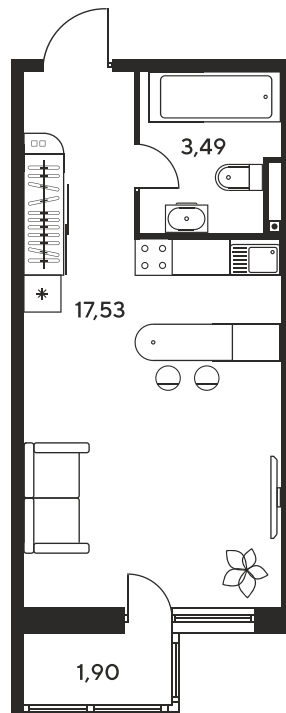

Номер: 348

Студия 24.01 м²

Отсканируйте QR-код
и смотрите на сайте
sk10malinapark.ru

Цена по запросу

Корпус	1	Этаж	21
Секция	секция 1.2 (1-1)		

Адрес офиса продаж
г Ростов-на-Дону, ул Малиновского, д 33Б

08.09.2024, 02:12

Не является публичной офертой, цена может быть скорректирована. Информация взята с сайта «sk10malinapark.ru»

На этаже 21

Студия 24.01 м²

Адрес офиса продаж
г Ростов-на-Дону, ул Малиновского, д 33Б

08.09.2024, 02:12