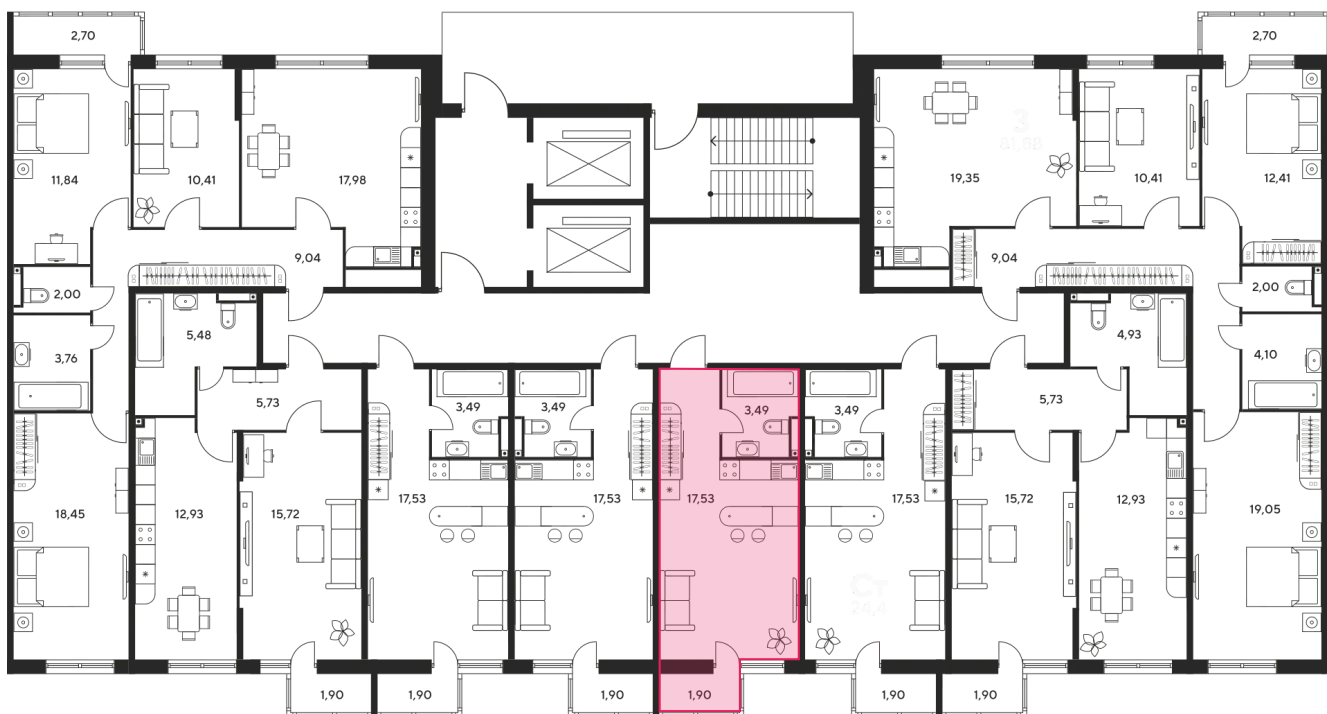

Номер: 348

Студия 24.01 м²

Отсканируйте QR-код
и смотрите на сайте
sk10malinapark.ru

Цена по запросу

Корпус	1	Этаж	21
Секция	секция 1.2 (1-1)		

Адрес офиса продаж
г Ростов-на-Дону, ул Малиновского, д 33Б

08.09.2024, 02:12

Не является публичной офертой, цена может быть скорректирована. Информация взята с сайта «sk10malinapark.ru»

На этаже 21

Студия 24.01 м²

Адрес офиса продаж
г Ростов-на-Дону, ул Малиновского, д 33Б

08.09.2024, 02:12