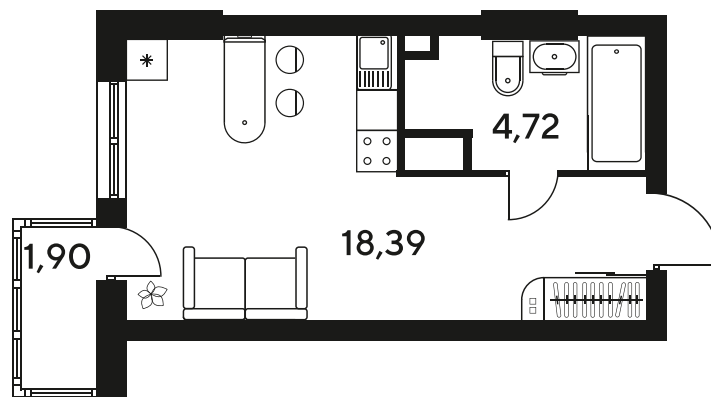

+7 863 322-66-86

dimak@sk10.ru

sk10malinapark.ru

Номер: 621

Студия 24.9 м²

Отсканируйте QR-код
и смотрите на сайте
sk10malinapark.ru

Цена по запросу

Корпус	1-4	Этаж	7
Секция	секция 4.3 (1-4)	Сдача	4 кв. 2026

25.06.2026 15:36 (Мск)

Не является публичной офертой, цена может быть скорректирована.
Информация взята с сайта «sk10malinapark.ru».

+7 863 322-66-86

dima.k@sk10.ru

sk10malinapark.ru

На генплане 1-
4

Студия 24.9 м²