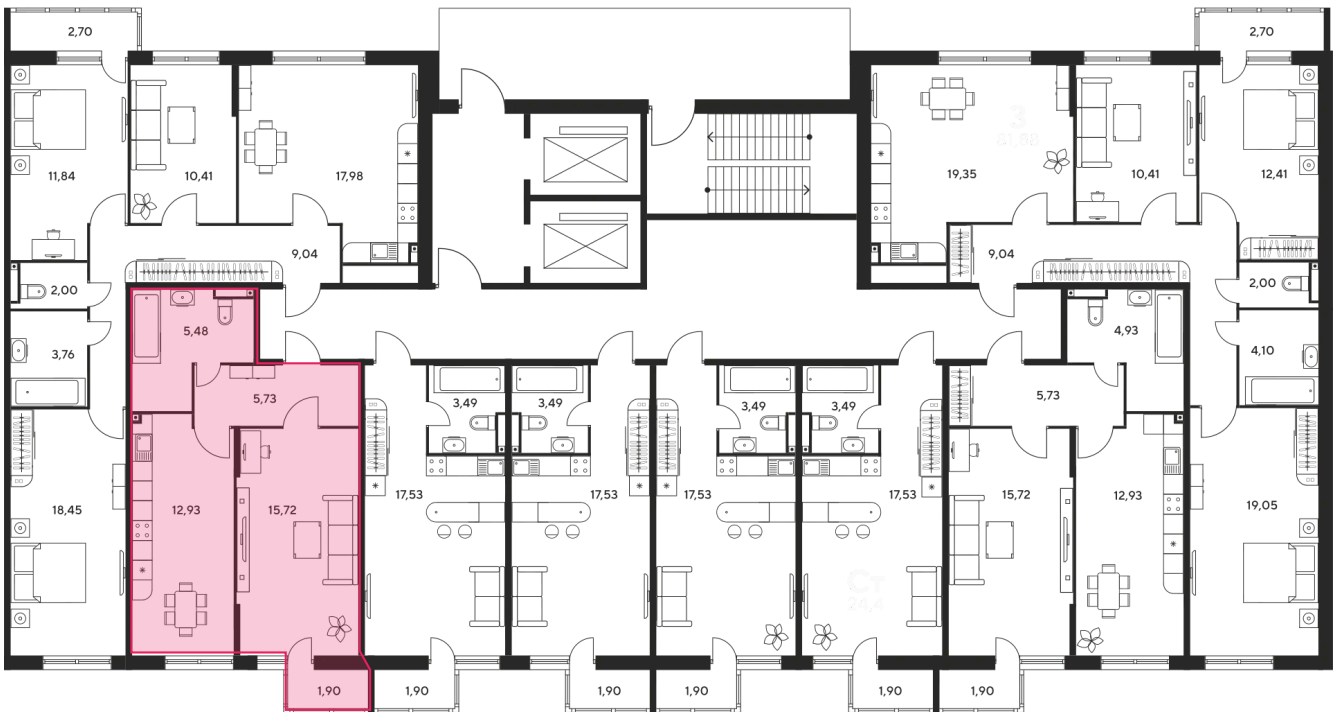

На этаже 22

1 комнатная 42.73 м²

Адрес офиса продаж
г Ростов-на-Дону, ул Малиновского, д 33Б

08.09.2024, 02:02

Не является публичной офертой, цена может быть скорректирована. Информация взята с сайта «sk10malinapark.ru»