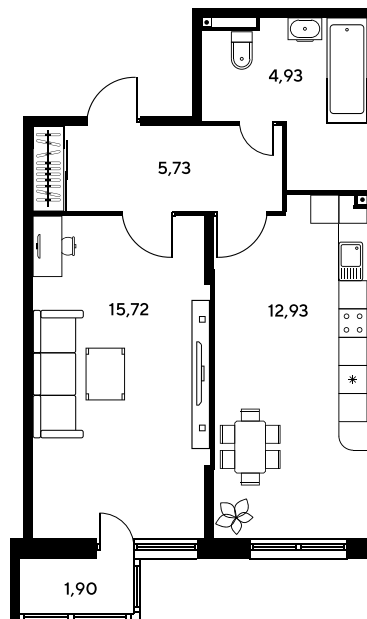

Номер: 666

1 комнатная 42 м²

Отсканируйте QR-код
и смотрите на сайте
sk10malinapark.ru

Цена по запросу

Корпус	1-2	Этаж	19
Секция	секция 2.3 (1-2)	Сдача	2 кв. 2026

17.04.2026 14:34 (Мск)

Не является публичной офертой, цена может быть скорректирована. Информация взята с сайта «sk10malinapark.ru»

+7 863 322-66-86

dima.k@sk10.ru

sk10malinapark.ru

На генплане 1-
2

1 комнатная 42 м²

17.04.2026 14:34 (Мск)

Не является публичной офертой, цена может быть скорректирована. Информация взята с сайта «sk10malinapark.ru»

2/2