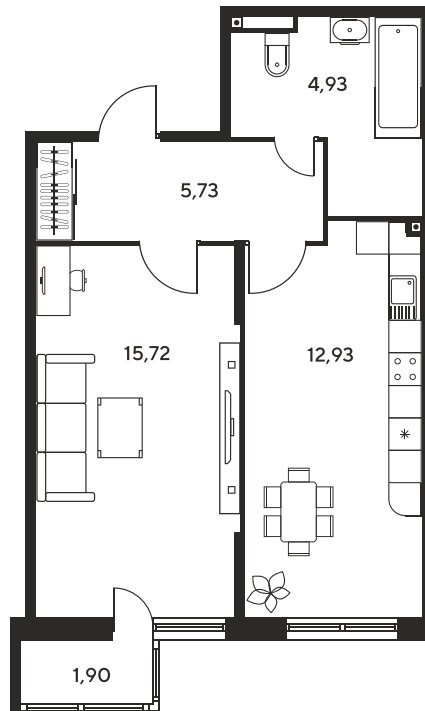

Номер: 290

1 комнатная 42.32 м²

Отсканируйте QR-код
и смотрите на сайте
sk10malinapark.ru

Цена по запросу

Корпус	1	Этаж	14
Секция	секция 1.2 (1-1)		

Адрес офиса продаж
г Ростов-на-Дону, ул Малиновского, д 33Б

22.12.2024, 11:21

Не является публичной офертой, цена может быть скорректирована. Информация взята с сайта «sk10malinapark.ru»

На этаже 14

1 комнатная 42.32 м²

Адрес офиса продаж
г Ростов-на-Дону, ул Малиновского, д 33Б