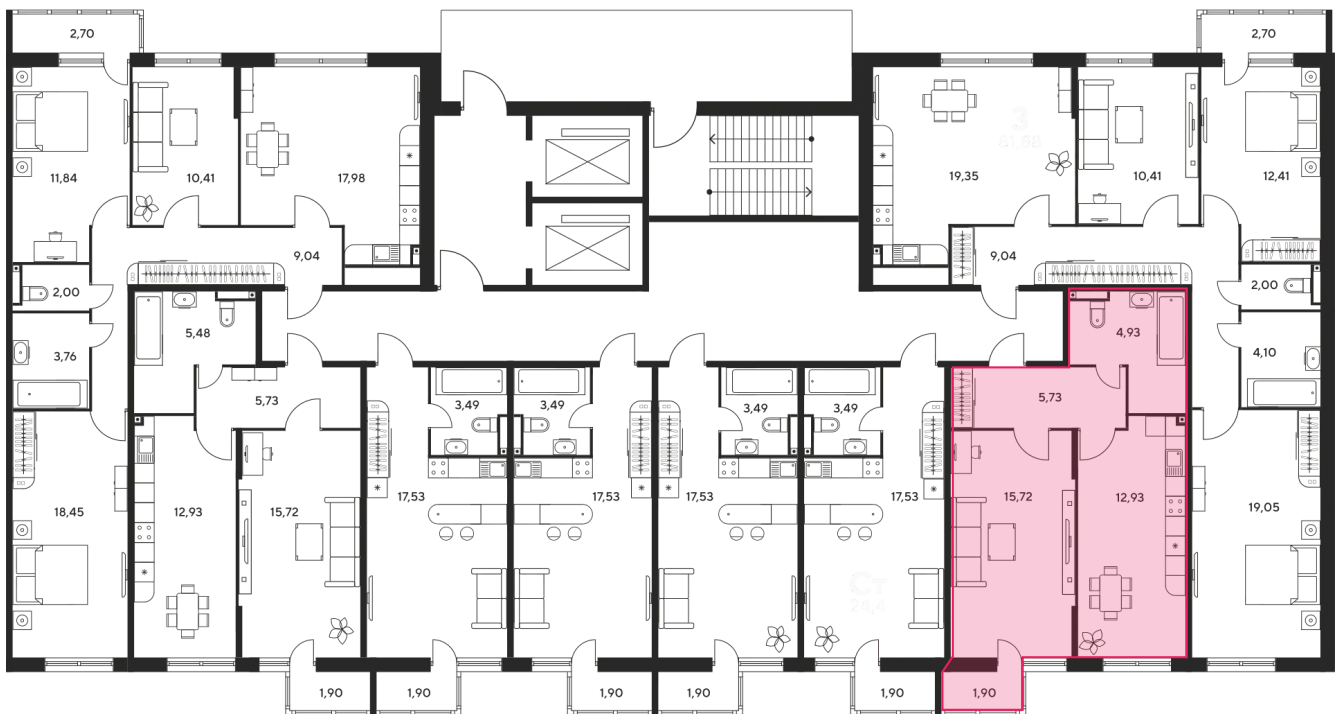

На этаже 14

1 комнатная 42.32 м²

Адрес офиса продаж
г Ростов-на-Дону, ул Малиновского, д 33Б

09.02.2025 16:55 (Мск)

Не является публичной офертой, цена может быть скорректирована. Информация взята с сайта «sk10malinapark.ru»