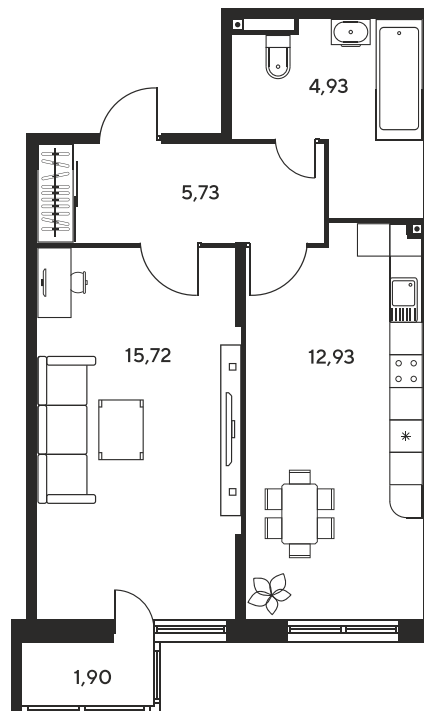

+7 863 322-66-86

dima.k@sk10.ru

sk10malinapark.ru

Номер: 290

1 комнатная 42.32 м²

Отсканируйте QR-код
и смотрите на сайте
sk10malinapark.ru

Цена по запросу

Корпус	1	Этаж	14
Секция	секция 1.2 (1-1)		