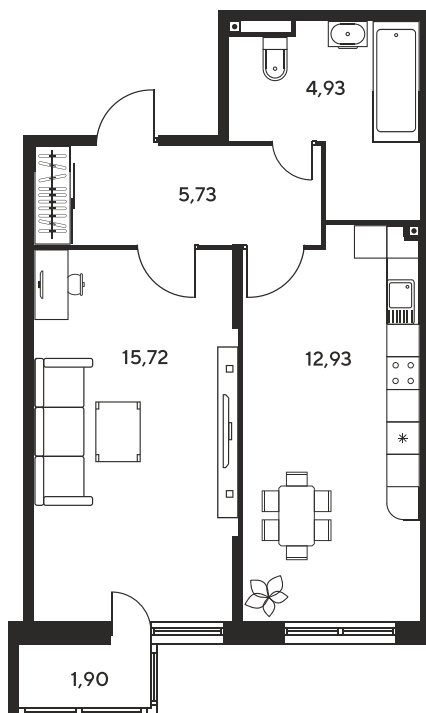

+7 863 322-66-86

dima.k@sk10.ru

sk10malinapark.ru

Номер: 290

1 комнатная 42.32 м²

Отсканируйте QR-код
и смотрите на сайте
sk10malinapark.ru

Цена по запросу

Корпус	1	Этаж	14
Секция	секция 1.2 (1-1)		

Адрес офиса продаж
г Ростов-на-Дону, ул Малиновского, д 33Б

08.09.2024, 01:20

Не является публичной офертой, цена может быть скорректирована. Информация взята с сайта «sk10malinapark.ru»

На этаже 14

1 комнатная 42.32 м²