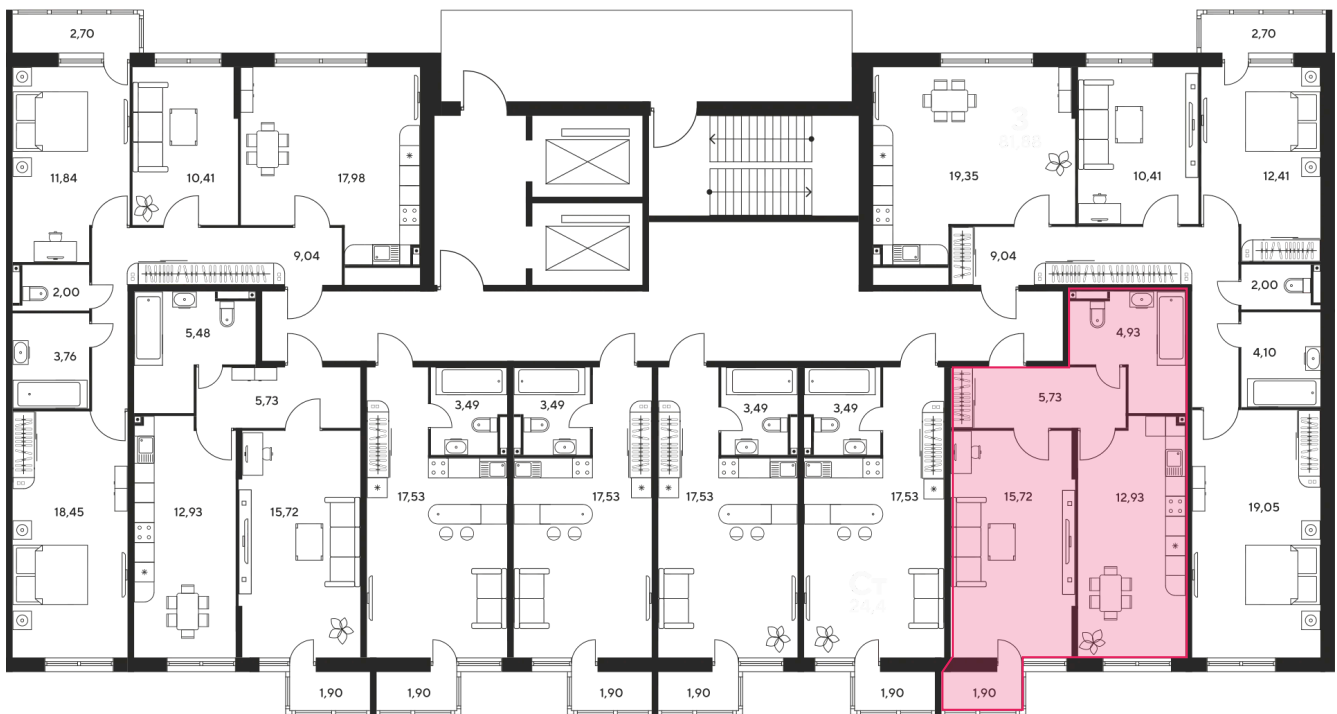

+7 863 322-66-86

dima.k@sk10.ru

sk10malinapark.ru

Номер: 290

1 комнатная 42.32 м²

Отсканируйте QR-код
и смотрите на сайте
sk10malinapark.ru

Цена по запросу

Корпус	1	Этаж	14
Секция	секция 1.2 (1-1)		

Адрес офиса продаж
г Ростов-на-Дону, ул Малиновского, д 33Б

08.09.2024, 01:20

Не является публичной офертой, цена может быть скорректирована. Информация взята с сайта «sk10malinapark.ru»

На этаже 14

1 комнатная 42.32 м²