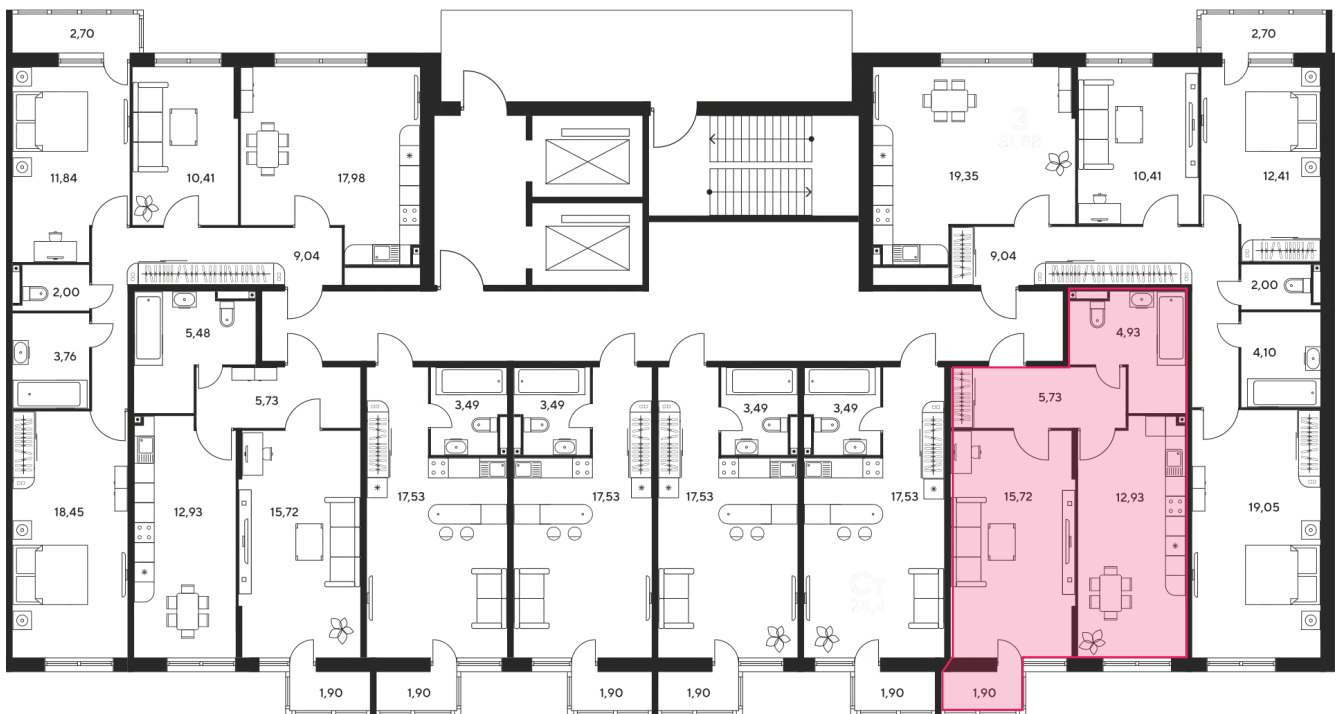

+7 863 322-66-86

dima.k@sk10.ru

sk10malinapark.ru

Номер: 378

1 комнатная 41.84 м²

Отсканируйте QR-код
и смотрите на сайте
sk10malinapark.ru

Цена по запросу

Корпус	1	Этаж	25
Секция	секция 1.2 (1-1)		

Адрес офиса продаж
г Ростов-на-Дону, ул Малиновского, д 33Б

22.12.2024, 05:53

Не является публичной офертой, цена может быть скорректирована. Информация взята с сайта «sk10malinapark.ru»

На этаже 25

1 комнатная 41.84 м²