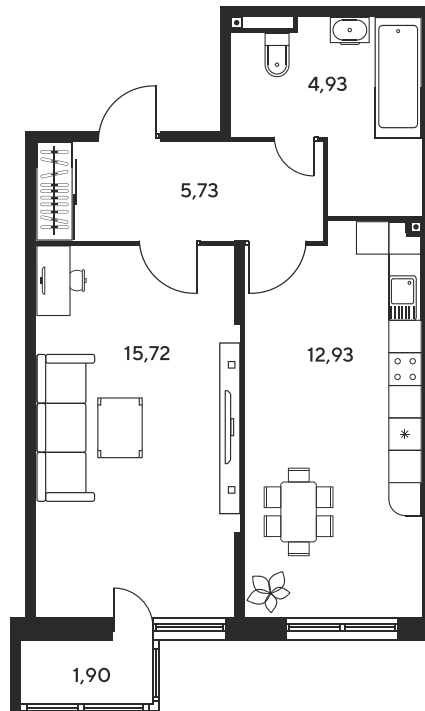

Номер: 378

# 1 комнатная 41.84 м<sup>2</sup>

Отсканируйте QR-код  
и смотрите на сайте  
sk10malinapark.ru