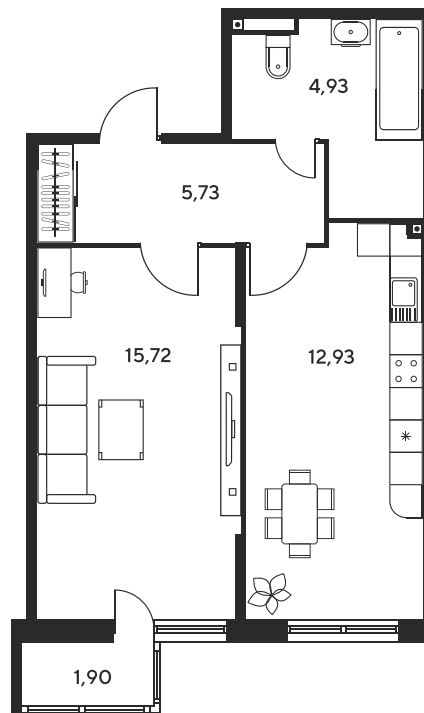

+7 863 322-66-86

dima.k@sk10.ru

sk10malinapark.ru

Номер: 378

1 комнатная 41.84 м²

Отсканируйте QR-код
и смотрите на сайте
sk10malinapark.ru

Цена по запросу

Корпус	1	Этаж	25
Секция	секция 1.2 (1-1)		

Адрес офиса продаж
г Ростов-на-Дону, ул Малиновского, д 33Б

22.12.2024, 05:53

Не является публичной офертой, цена может быть скорректирована. Информация взята с сайта «sk10malinapark.ru»

На этаже 25

1 комнатная 41.84 м²