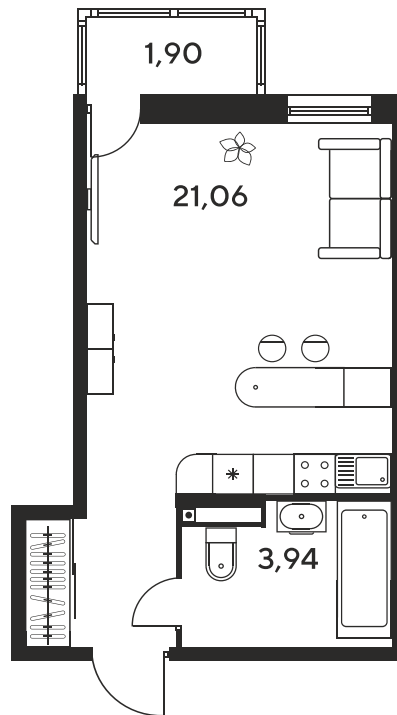

Номер: 1181

Студия 26.04 м²

Отсканируйте QR-код
и смотрите на сайте
sk10malinapark.ru

Цена по запросу

Корпус	1	Этаж	25
Секция	секция 1.4 (1-1)		

Адрес офиса продаж
г Ростов-на-Дону, ул Малиновского, д 33Б

23.11.2024, 10:13

Не является публичной офертой, цена может быть скорректирована. Информация взята с сайта «sk10malinapark.ru»

На этаже 25

Студия 26.04 м²

Адрес офиса продаж
г Ростов-на-Дону, ул Малиновского, д 33Б

23.11.2024, 10:13