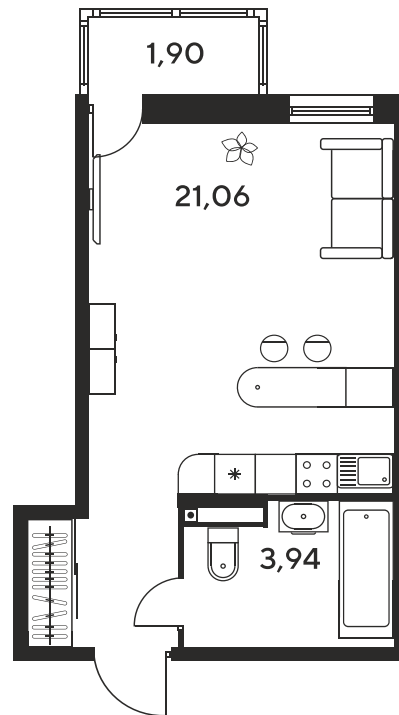

Номер: 1181

Студия 26.04 м²

Отсканируйте QR-код
и смотрите на сайте
sk10malinapark.ru

Цена по запросу

Корпус	1	Этаж	25
Секция	секция 1.4 (1-1)		

Адрес офиса продаж
г Ростов-на-Дону, ул Малиновского, д 33Б

18.10.2024, 07:35

Не является публичной офертой, цена может быть скорректирована. Информация взята с сайта «sk10malinapark.ru»

На этаже 25

Студия 26.04 м²

Адрес офиса продаж
г Ростов-на-Дону, ул Малиновского, д 33Б

18.10.2024, 07:35