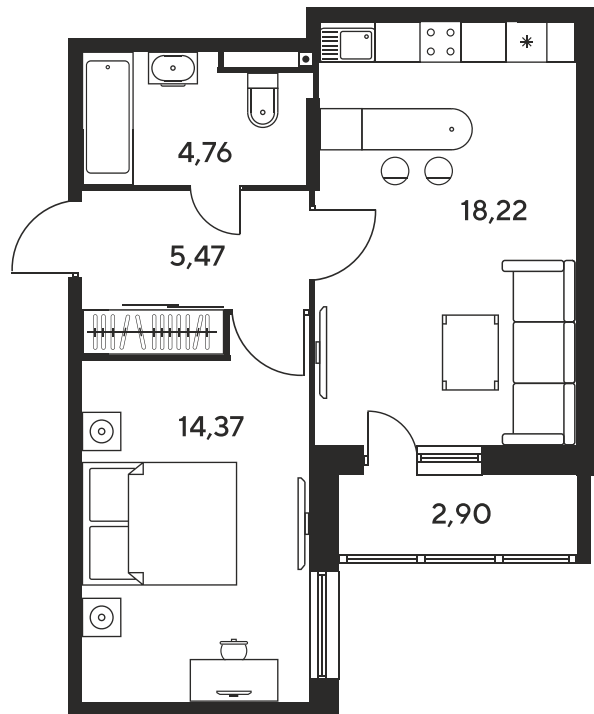

Номер: 692

Отсканируйте QR-код
и смотрите на сайте
sk10malinapark.ru

2 комнатная 45.04 м²

Цена по запросу

Корпус	1	Этаж	24
Секция	секция 1.3 (1-1)		

Адрес офиса продаж
г Ростов-на-Дону, ул Малиновского, д 33Б

24.03.2025 22:07 (Мск)

Не является публичной офертой, цена может быть скорректирована. Информация взята с сайта «sk10malinapark.ru»

На этаже 24

2 комнатная 45.04 м²

Адрес офиса продаж
г Ростов-на-Дону, ул Малиновского, д 33Б