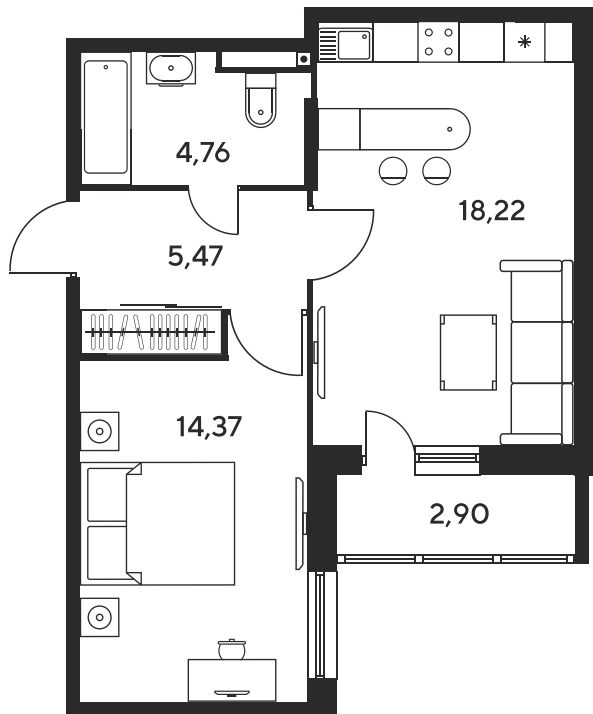

Номер: 692

Отсканируйте QR-код
и смотрите на сайте
sk10malinapark.ru

2 комнатная 45.04 м²

Цена по запросу

Корпус	1	Этаж	24
Секция	секция 1.3 (1-1)		

Адрес офиса продаж
г Ростов-на-Дону, ул Малиновского, д 33Б

18.10.2024, 04:56

Не является публичной офертой, цена может быть скорректирована. Информация взята с сайта «sk10malinapark.ru»

На этаже 24

2 комнатная 45.04 м²

Адрес офиса продаж
г Ростов-на-Дону, ул Малиновского, д 33Б