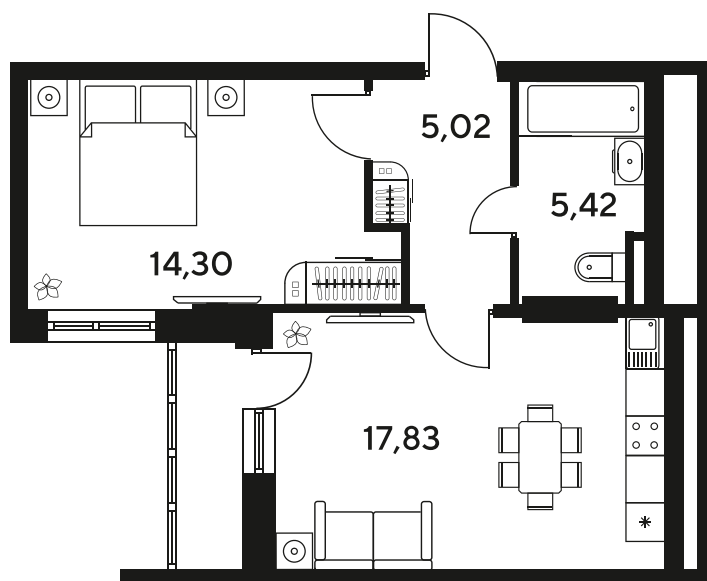

Номер: 472

Отсканируйте QR-код
и смотрите на сайте
sk10malinapark.ru

2 комнатная 46.25 м²

Цена по запросу

Корпус	1-4	Этаж	22
Секция	секция 4.2 (1-4)	Сдача	4 кв. 2026

17.04.2026 14:34 (Мск)

Не является публичной офертой, цена может быть скорректирована. Информация взята с сайта «sk10malinapark.ru»

+7 863 322-66-86

dima.k@sk10.ru

sk10malinapark.ru

На генплане 1-
4

2 комнатная 46.25 м²

17.04.2026 14:34 (Мск)

Не является публичной офертой, цена может быть скорректирована. Информация взята с сайта «sk10malinapark.ru»

2/2