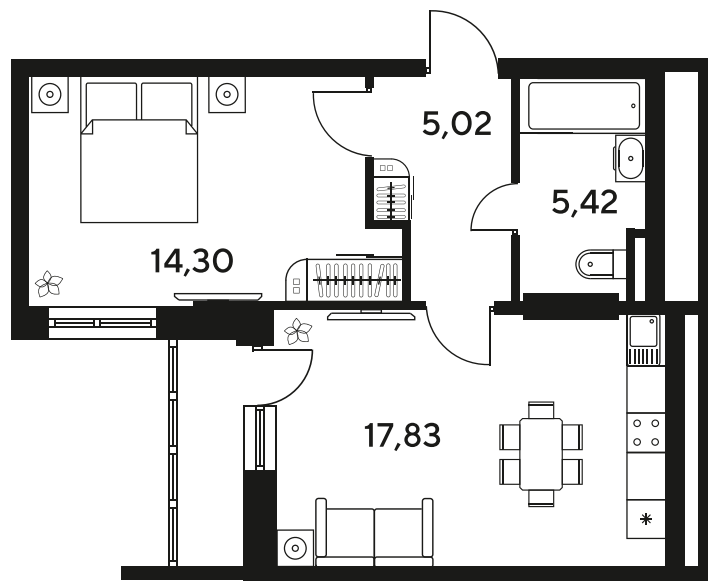

Номер: 472

2 комнатная 46.25 м²

Отсканируйте QR-код
и смотрите на сайте
sk10malinapark.ru

Цена по запросу

| | | | |
|--------|------------------|-------|------------|
| Корпус | 1-4 | Этаж | 22 |
| Секция | секция 4.2 (1-4) | Сдача | 4 кв. 2026 |

04.06.2026 02:42 (Мск)

Не является публичной офертой, цена может быть скорректирована.
Информация взята с сайта «sk10malinapark.ru».

+7 863 322-66-86

dima.k@sk10.ru

sk10malinapark.ru

На генплане 1-
4

2 комнатная 46.25 м²