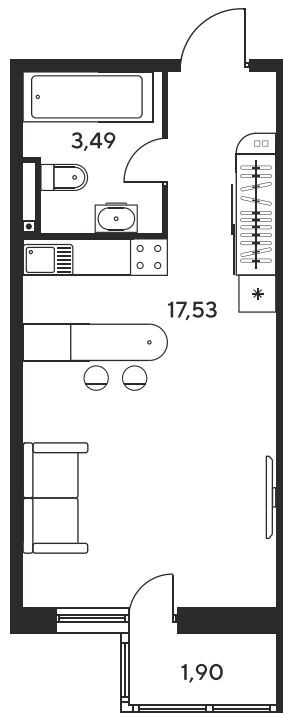

Номер: 317

Студия 24.13 м²

Отсканируйте QR-код
и смотрите на сайте
sk10malinapark.ru

Цена по запросу

Корпус	1	Этаж	17
Секция	секция 1.2 (1-1)		

Адрес офиса продаж
г Ростов-на-Дону, ул Малиновского, д 33Б

21.11.2024, 21:20

Не является публичной офертой, цена может быть скорректирована. Информация взята с сайта «sk10malinapark.ru»

На этаже 17

Студия 24.13 м²

Адрес офиса продаж
г Ростов-на-Дону, ул Малиновского, д 33Б

21.11.2024, 21:20