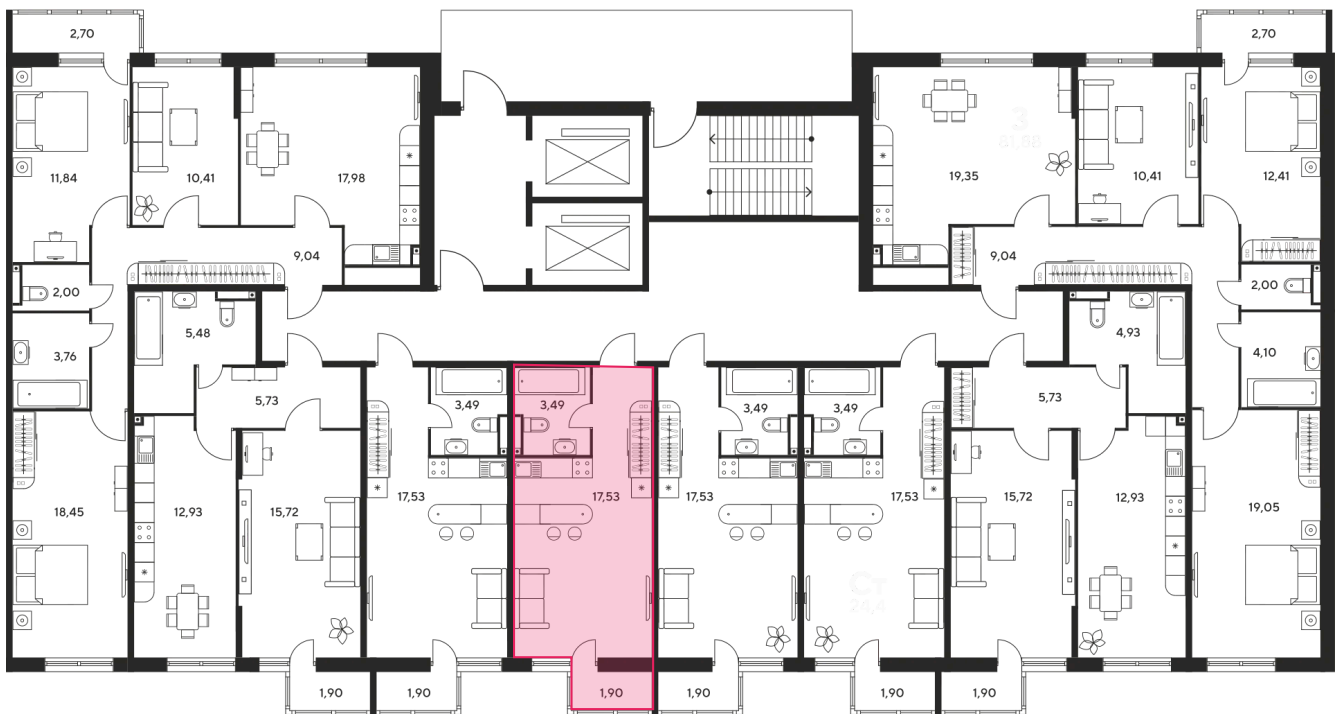

Номер: 317

Студия 24.13 м²

Отсканируйте QR-код
и смотрите на сайте
sk10malinapark.ru

Цена по запросу

Корпус	1	Этаж	17
Секция	секция 1.2 (1-1)		

Адрес офиса продаж
г Ростов-на-Дону, ул Малиновского, д 33Б

21.11.2024, 21:20

Не является публичной офертой, цена может быть скорректирована. Информация взята с сайта «sk10malinapark.ru»

На этаже 17

Студия 24.13 м²

Адрес офиса продаж
г Ростов-на-Дону, ул Малиновского, д 33Б

21.11.2024, 21:20