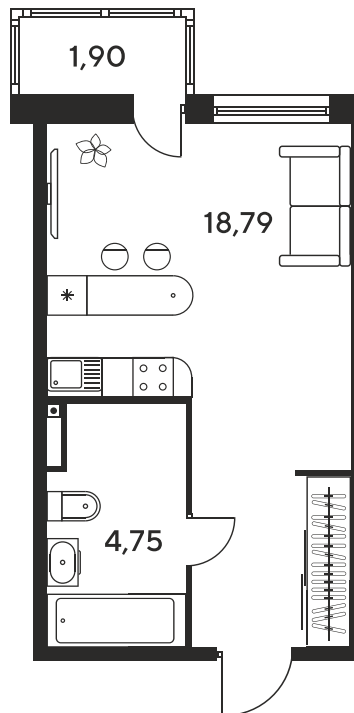

Номер: 978

Студия 25.95 м²

Отсканируйте QR-код
и смотрите на сайте
sk10malinapark.ru

Цена по запросу

Корпус	1	Этаж	14
Секция	секция 1.4 (1-1)		

Адрес офиса продаж
г Ростов-на-Дону, ул Малиновского, д 33Б

12.03.2025 15:51 (Мск)

Не является публичной офертой, цена может быть скорректирована. Информация взята с сайта «sk10malinapark.ru»

На этаже 14

Студия 25.95 м²

Адрес офиса продаж
г Ростов-на-Дону, ул Малиновского, д 33Б

12.03.2025 15:51 (Мск)