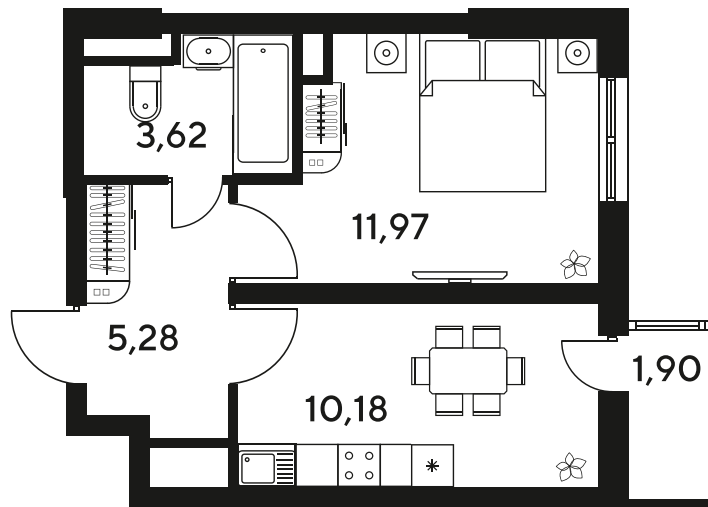

# 1 комнатная 33.11 м<sup>2</sup>

Отсканируйте QR-код  
и смотрите на сайте  
sk10malinapark.ru

## Цена по запросу

Корпус	1-4	Этаж	11
Секция	секция 4.3 (1-4)	Сдача	4 кв. 2026

25.06.2026 15:37 (Мск)

Не является публичной офертой, цена может быть скорректирована.  
Информация взята с сайта «sk10malinapark.ru».

+7 863 322-66-86

dima.k@sk10.ru

sk10malinapark.ru

На генплане 1-  
4

1 комнатная 33.11 м<sup>2</sup>

25.06.2026 15:37 (Мск)

Не является публичной офертой, цена может быть скорректирована.  
Информация взята с сайта «sk10malinapark.ru».