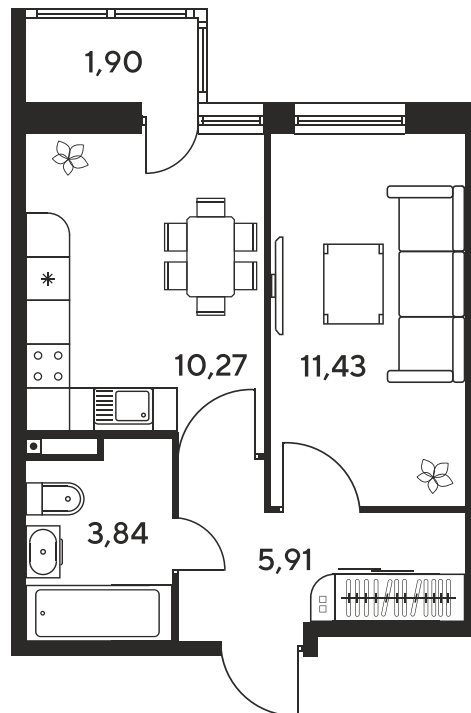

Номер: 490

1 комнатная 33.82 м²

Отсканируйте QR-код
и смотрите на сайте
sk10malinapark.ru

Цена по запросу

Корпус	1	Этаж	9
Секция	секция 1.3 (1-1)		

Адрес офиса продаж
г Ростов-на-Дону, ул Малиновского, д 33Б

22.12.2024, 04:58

Не является публичной офертой, цена может быть скорректирована. Информация взята с сайта «sk10malinapark.ru»

На этаже 9

1 комнатная 33.82 м²

Адрес офиса продаж
г Ростов-на-Дону, ул Малиновского, д 33Б