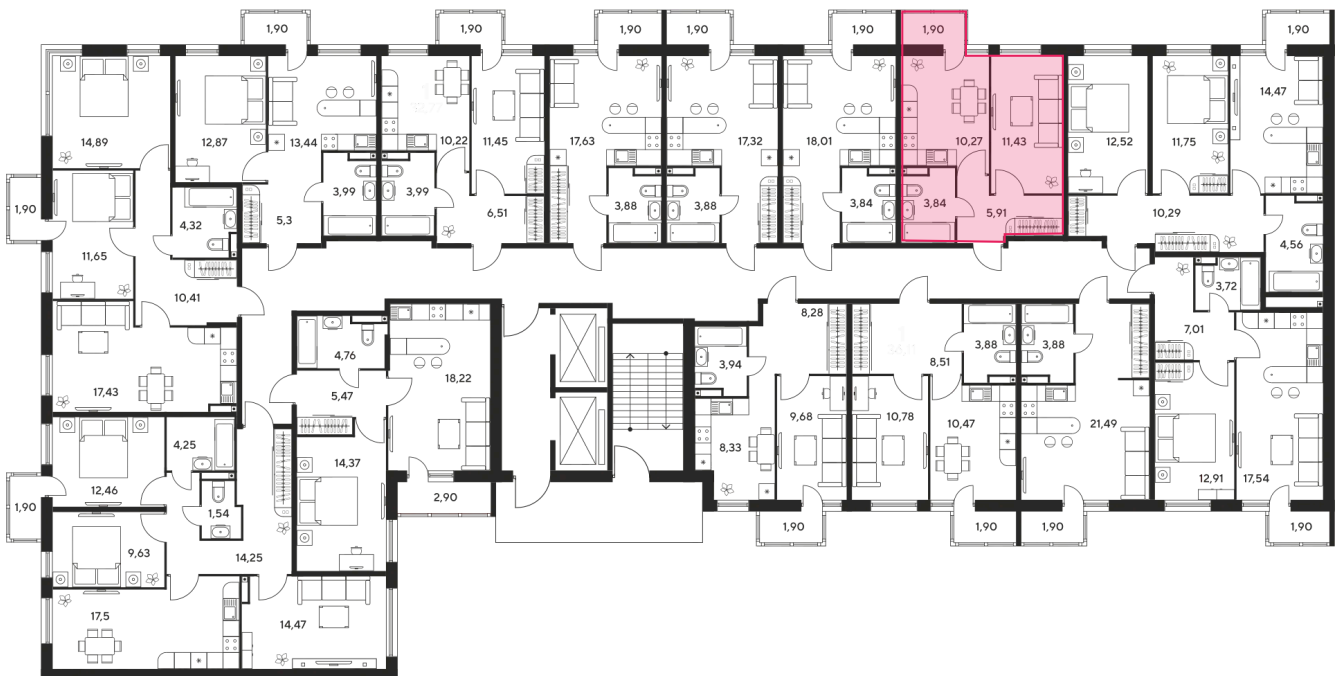

Номер: 490

1 комнатная 33.82 м²

Отсканируйте QR-код
и смотрите на сайте
sk10malinapark.ru

Цена по запросу

Корпус	1	Этаж	9
Секция	секция 1.3 (1-1)		

Адрес офиса продаж
г Ростов-на-Дону, ул Малиновского, д 33Б

22.12.2024, 04:58

Не является публичной офертой, цена может быть скорректирована. Информация взята с сайта «sk10malinapark.ru»

На этаже 9

1 комнатная 33.82 м²

Адрес офиса продаж
г Ростов-на-Дону, ул Малиновского, д 33Б