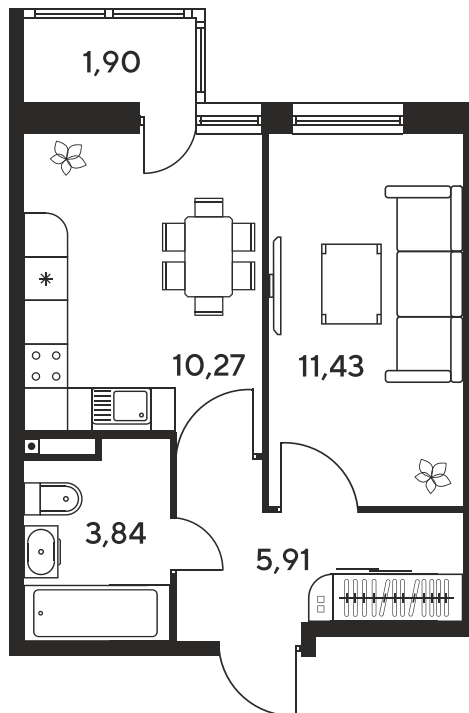

Номер: 490

1 комнатная 33.82 м²

Отсканируйте QR-код
и смотрите на сайте
sk10malinapark.ru

Цена по запросу

Корпус	1	Этаж	9
Секция	секция 1.3 (1-1)		

Адрес офиса продаж
г Ростов-на-Дону, ул Малиновского, д 33Б

18.10.2024, 02:09

Не является публичной офертой, цена может быть скорректирована. Информация взята с сайта «sk10malinapark.ru»

На этаже 9

1 комнатная 33.82 м²

Адрес офиса продаж
г Ростов-на-Дону, ул Малиновского, д 33Б