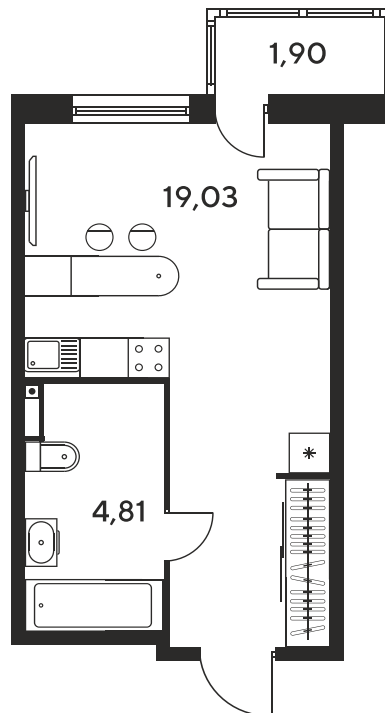

Номер: 1163

Студия 25.28 м²

Отсканируйте QR-код
и смотрите на сайте
sk10malinapark.ru

Цена по запросу

Корпус	1	Этаж	24
Секция	секция 1.4 (1-1)		

Адрес офиса продаж
г Ростов-на-Дону, ул Малиновского, д 33Б

22.11.2024, 02:01

Не является публичной офертой, цена может быть скорректирована. Информация взята с сайта «sk10malinapark.ru»

На этаже 24

Студия 25.28 м²

Адрес офиса продаж
г Ростов-на-Дону, ул Малиновского, д 33Б

22.11.2024, 02:01