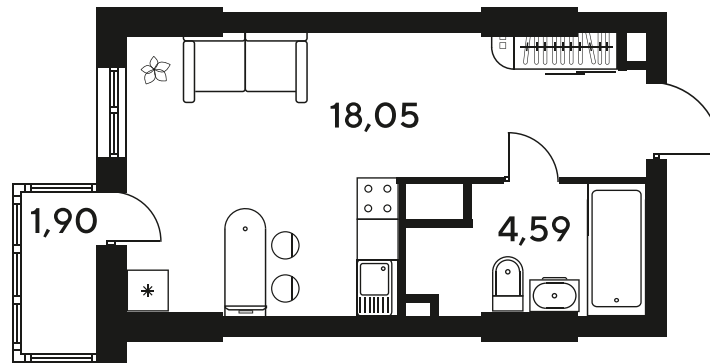

+7 863 322-66-86

dimak@sk10.ru

sk10malinapark.ru

Номер: 910

Студия 24.07 м²

Отсканируйте QR-код
и смотрите на сайте
sk10malinapark.ru

Цена по запросу

Корпус	1-4	Этаж	25
Секция	секция 4.3 (1-4)	Сдача	4 кв. 2026

25.06.2026 19:11 (Мск)

Не является публичной офертой, цена может быть скорректирована.
Информация взята с сайта «sk10malinapark.ru».

+7 863 322-66-86

dima.k@sk10.ru

sk10malinapark.ru

На генплане 1-4

Студия 24.07 м²